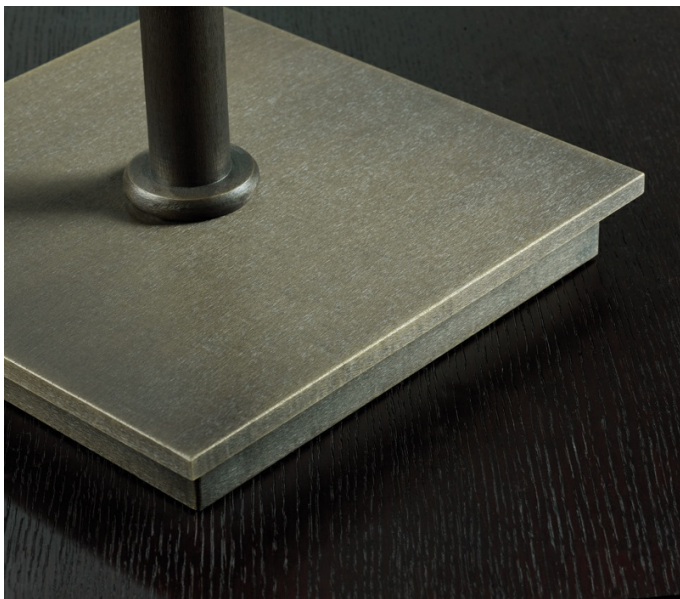

Cecile

by Romeo Sozzi

Лампы

Cecile

by Romeo Sozzi

Лампы

Изящность и технологичность

Геометрическая строгость напольной лампы Cecile контрастирует с мягкостью материалов, из которых она изготовлена. Каркас из ковanej бронзы, круглый или квадратный абажур со скошенными углами изo льна, хлопка или вручную сшитого шелка, светорассеиватели из метакрилата, светодиодные элементы с технологией ICOSAEDRO. Включается при прикосновении.

Cecile

by Romeo Sozzi

Лампы

Габариты