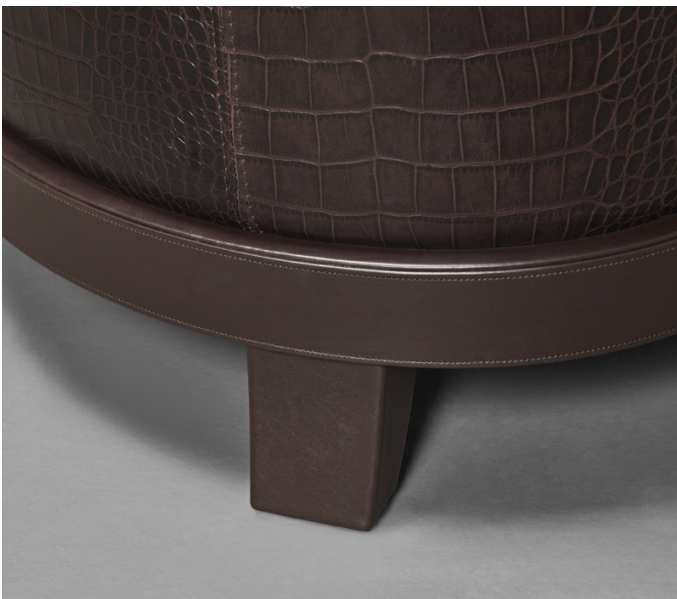

Chelsea

by Romeo Sozzi
Диваны и кресла

Chelsea

by Romeo Sozzi
Диваны и кресла

Комфорт и отдых

Chelsea – это кресло полукруглой формы в английском стиле с изысканными деталями, которые делают его похожим на скульптуру. Кресло имеет каркас из бука, несъемную обивку из ткани или кожи и бронзовые детали. Доступны варианты с седельным швом и целиком обитые тканью или кожей. Пуф Chelsea дополняет дизайн кресла.

Chelsea

by Romeo Sozzi
Диваны и кресла

Габариты