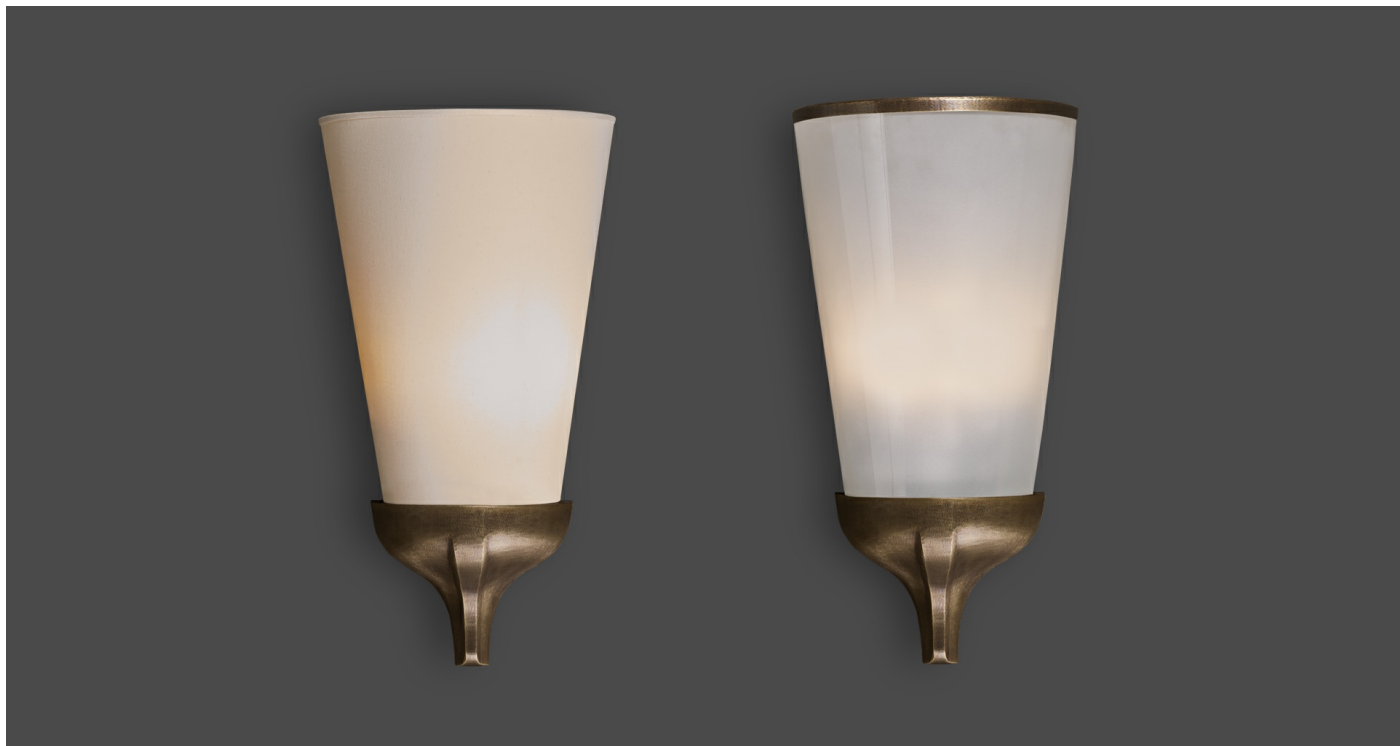

Cleo

by Romeo Sozzi

Лампы

Cleo

by Romeo Sozzi

Лампы

Изящность и технологичность

Cleo – это настенная лампа с каркасом из ковanej бронзы. Абажур изготовлен изo льна, хлопка или шелка с ручной окантовкой. Также доступна с абажуром из закаленного и подвергнутого пескоструйной обработке стекла с профилем из ковanej бронзы.

Cleo

by Romeo Sozzi

Лампы

Габариты