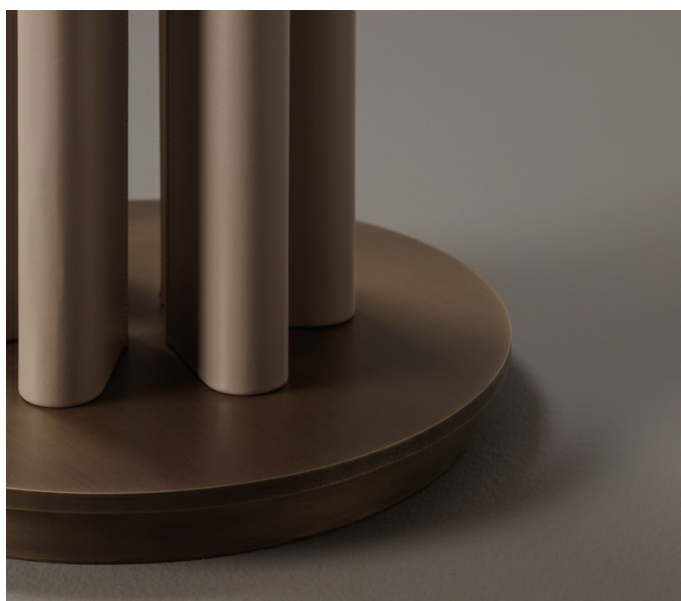

Clori

by Davide Sozzi

Лампы / Коллекция Amaranthine Tales / 2017

Clori

by Davide Sozzi

Лампы / Коллекция Amaranthine Tales / 2017

Эмоции, неподвластные времени

Clori – это напольная лампа из коллекции Amaranthine Tales, которую компания Promemoria посвятила времени и его необъяснимому и неудержимому течению. Основание и детали выполнены из полированной бронзы, каркас – из кожи или дерева, абажур – из льна, хлопка или шелка с ручной строчкой. Регулируемый сенсорный выключатель. Светодиодные элементы с технологией ICOSAEDRO.

Clori

by Davide Sozzi

Лампы / Коллекция Amaranthine Tales / 2017

Габариты