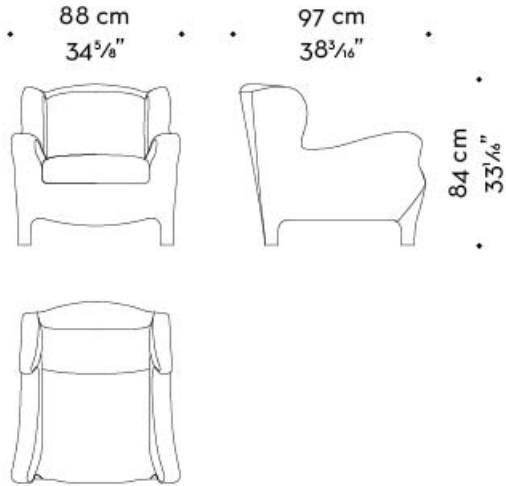

Club

by Romeo Sozzi

Диваны и кресла / Night Tales

Club

by Romeo Sozzi

Диваны и кресла / Night Tales

Комфорт и отдых

Кресло Club имеет внешнюю обивку из кожи и внутреннюю обивку из несъемной ткани или кожи. Подушка сиденья – съемная. Также доступна версия увеличенного размера. Пуф Club дополняет дизайн кресла.

Club

by Romeo Sozzi

Диваны и кресла / Night Tales

Габариты

CLUB

CLUB *large*