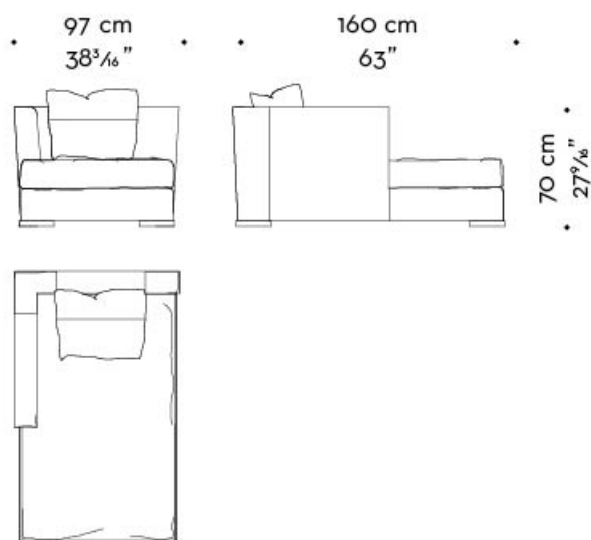

# Dolce Vita

by Romeo Sozzi  
Диваны и кресла

Габариты

*chaise longue dx*

*chaise longue sx*