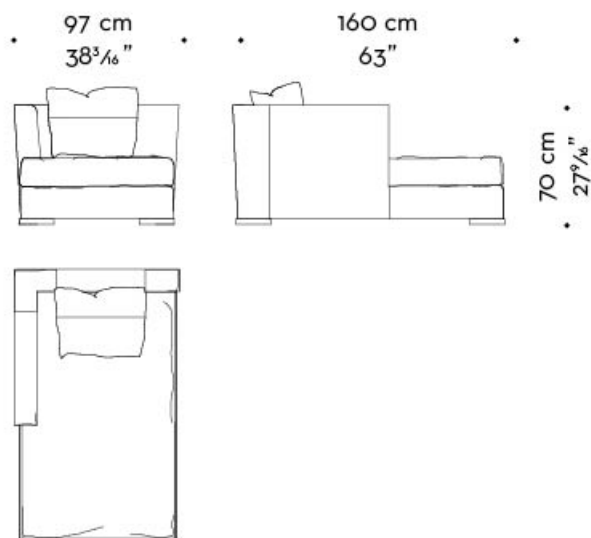

Dolce Vita

by Romeo Sozzi
Диваны и кресла

Габариты

chaise longue dx

chaise longue sx