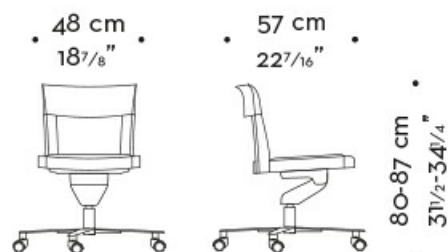

Eloise

Стулья и кресла

Eloise

Стулья и кресла

Устраивайтесь поудобнее

Eloise – это офисное кресло с подлокотниками или без них. В каркасе идеально сбалансированы идеи материи и пустоты, округлости и геометрической четкости. Он изготовлен из бука, а сиденье обито кожей. Также доступен полностью обитый кожей вариант. Основание на колесиках выполнено из бронзы или окрашенного металла. Кресло входит в линейку Eloise.

Eloise

Стулья и кресла

Габариты

ELOISE

base in metallo bronzo - base in bronze metal

base in metallo verniciato - base in painted metal

ELOISE with arms

base in metallo bronzo - base in bronze metal