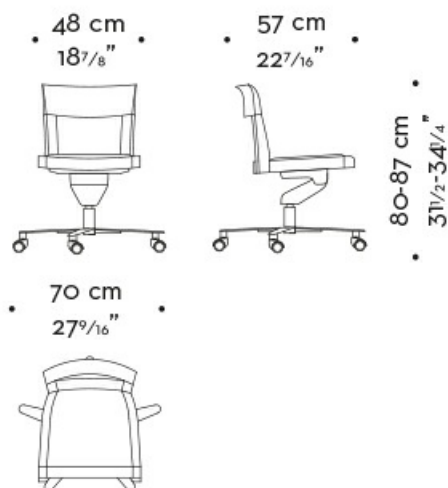

Eloise

Стулья и кресла

Eloise

Стулья и кресла

Устраивайтесь поудобнее

Eloise – это офисное кресло с подлокотниками или без них. В каркасе идеально сбалансированы идеи материи и пустоты, округлости и геометрической четкости. Он изготовлен из бука, а сиденье обито кожей. Также доступен полностью обитый кожей вариант. Основание на колесиках выполнено из бронзы или окрашенного металла. Кресло входит в линейку Eloise.

Eloise

Стулья и кресла

Габариты

ELOISE

base in metallo bronzo - base in bronze metal

base in metallo verniciato - base in painted metal

ELOISE with arms

base in metallo bronzo - base in bronze metal