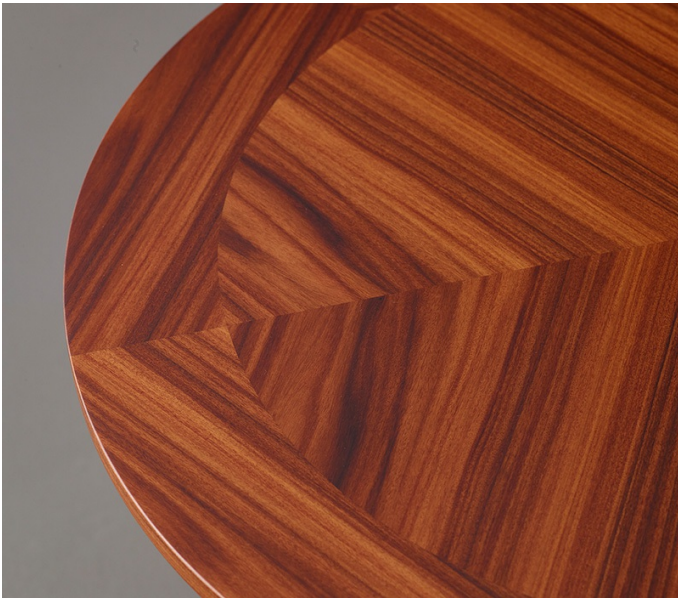

Erasmo

by Romeo Sozzi

Стол

Erasmo

by Romeo Sozzi

Стол

Роскошь кроется в деталях

Erasmo – это столик круглой формы, который буквально парит в воздухе. Основание столика выполнено из чеканной бронзы, а столешница может быть отделана разными видами дерева или кожей. Столик относится к линейке изделий Erasmo®.

Erasmus

by Romeo Sozzi

Стол

Габариты