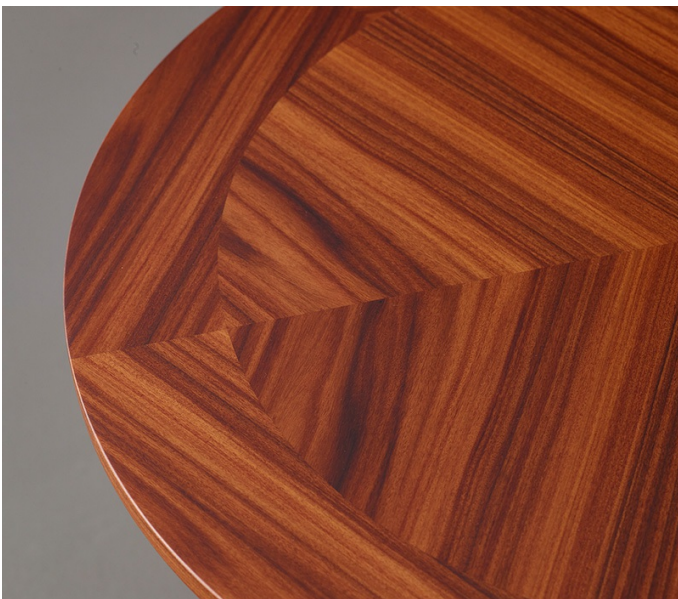

Erasmus

by Romeo Sozzi

Стол

Erasmo

by Romeo Sozzi

Стол

Роскошь кроется в деталях

Erasmo – это столик круглой формы, который буквально парит в воздухе. Основание столика выполнено из чеканной бронзы, а столешница может быть отделана разными видами дерева или кожей. Столик относится к линейке изделий Erasmo®.

Erasmus

by Romeo Sozzi

Стол

Габариты