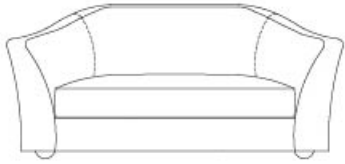

## Комфорт и отдых

Символ красоты и элегантности, подобный цветку лотоса, от которого он берет вдохновение: диван Fiore di Loto целиком обит несъемной тканью или кожей, а подушка его сиденья имеет съемную обивку. Доступны тканевые или кожаные детали. Дизайн дивана дополняется креслом Fiore di Loto.

# Fiore di Loto

by Romeo Sozzi

Диваны и кресла / Night Tales

Габариты

180 cm  
70<sup>7</sup>/<sub>8</sub>"

103 cm  
40<sup>9</sup>/<sub>16</sub>"