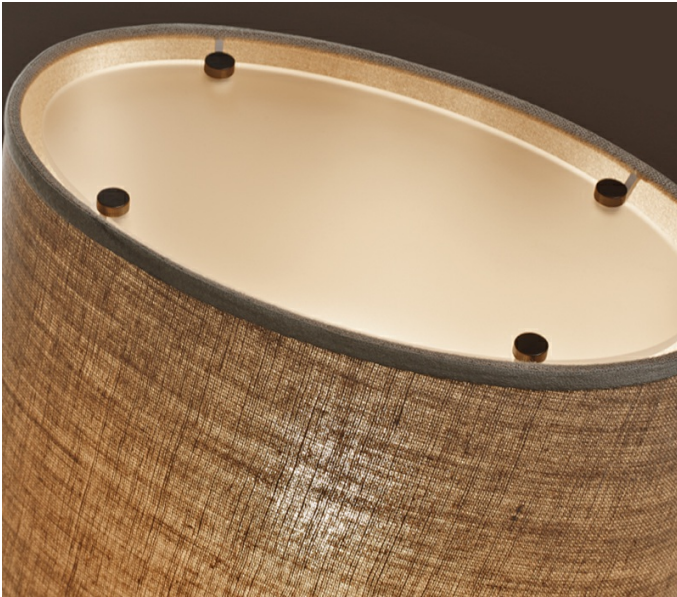

Françoise

by Romeo Sozzi

Лампы

Françoise

by Romeo Sozzi

Лампы

Изящность и технологичность

Напольная лампа Françoise входит в обширную линейку ламп, отличающихся простым, но изящным дизайном. Каркас изготовлен из ковanej бронзы; абажур овальной формы изготовлен из льняной или хлопковой ткани, либо из сшитого вручную шелка. Светорассеиватели из метакрилата и светодиодные элементы с технологией ICOSAEDRO, сенсорный выключатель.

Françoise

by Romeo Sozzi

Лампы

Габариты