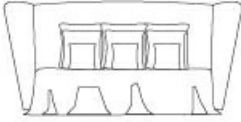

Frou Frou

by Romeo Sozzi

Кровати

Габариты

Frou Frou

by Romeo Sozzi

Кровати

265 cm
104⁵/₁₆"

235 cm
92¹/₂"

126 cm
49⁵/₈"

235 cm
92¹/₂"

232 cm
91⁵/₁₆"

126 cm
49⁵/₈"

210 cm
82¹¹/₁₆"

180 cm
70⁷/₈"

queen size bed

265 cm
104⁵/₁₆"

232 cm
91⁵/₁₆"

126 cm
49⁵/₈"

265 cm
104⁵/₁₆"

242 cm
92¹/₂"

126 cm
49⁵/₈"

210 cm
82¹¹/₁₆"

king size bed