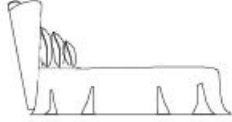

Frou Frou

by Romeo Sozzi

Кровати

Габариты

Frou Frou

by Romeo Sozzi

Кровати

265 cm
104⁵/₁₆"

235 cm
92¹/₂"

126 cm
49⁵/₈"

235 cm
92¹/₂"

232 cm
91⁵/₁₆"

126 cm
49⁵/₈"

210 cm
82¹¹/₁₆"

180 cm
70⁷/₈"

queen size bed

265 cm
104⁵/₁₆"

232 cm
91⁵/₁₆"

126 cm
49⁵/₈"

265 cm
104⁵/₁₆"

242 cm
92¹/₂"

126 cm
49⁵/₈"

210 cm
82¹¹/₁₆"

king size bed