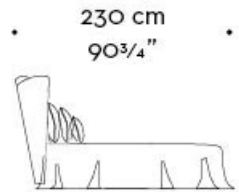

Frou Frou

by Romeo Sozzi

Кровати

Габариты

Frou Frou

by Romeo Sozzi

Кровати

126 cm
49⁵/₈"

126 cm
49⁵/₈"

californian king size bed