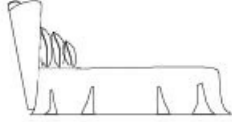

Frou Frou

by Romeo Sozzi

Кровати

Габариты

Frou Frou

by Romeo Sozzi

Кровати

265 cm
104⁵/₁₆"

235 cm
92¹/₂"

126 cm
49⁵/₈"

235 cm
92¹/₂"

232 cm
91⁵/₁₆"

126 cm
49⁵/₈"

210 cm
82¹¹/₁₆"

180 cm
70⁷/₈"

queen size bed

265 cm
104⁵/₁₆"

232 cm
91⁵/₁₆"

126 cm
49⁵/₈"

265 cm
104⁵/₁₆"

242 cm
92¹/₂"

126 cm
49⁵/₈"

210 cm
82¹¹/₁₆"

210 cm
82¹¹/₁₆"