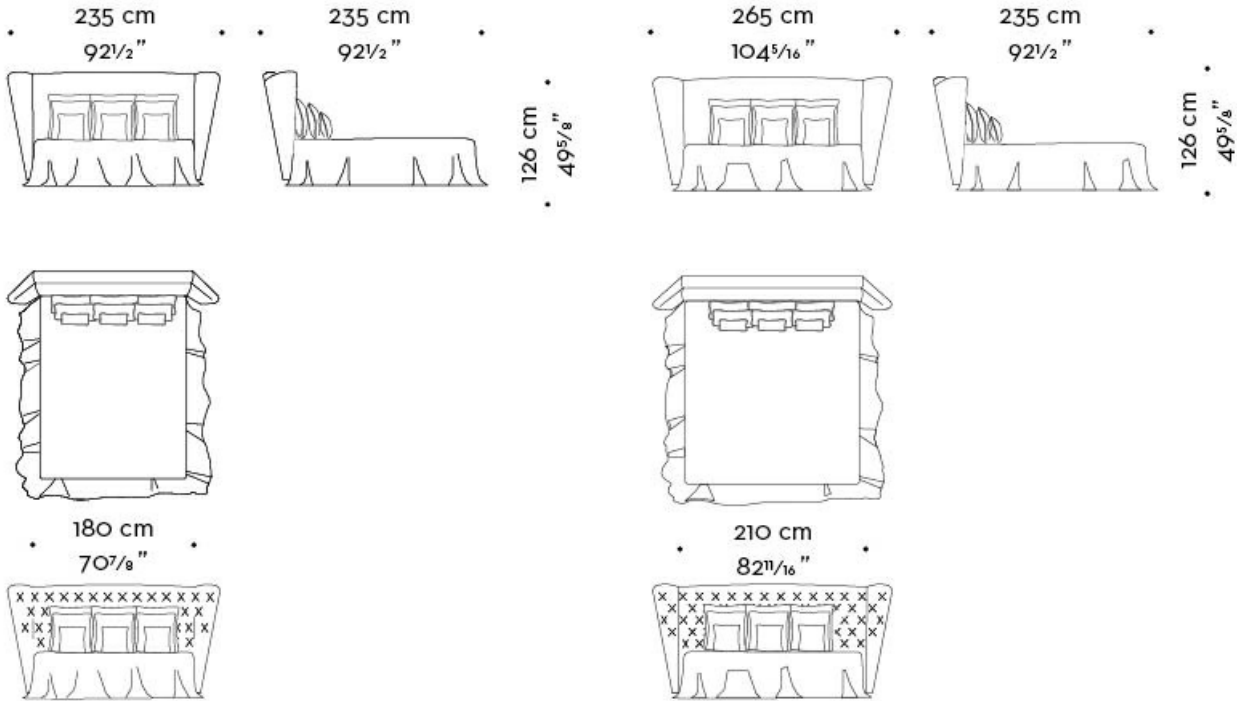

Frou Frou

by Romeo Sozzi

Кровати

Габариты

Frou Frou

by Romeo Sozzi

Кровати

265 cm
104⁵/₁₆"

235 cm
92¹/₂"

126 cm
49⁵/₈"

235 cm
92¹/₂"

232 cm
91⁵/₁₆"

126 cm
49⁵/₈"

210 cm
82¹¹/₁₆"

180 cm
70⁷/₈"

queen size bed

265 cm
104⁵/₁₆"

232 cm
91⁵/₁₆"

126 cm
49⁵/₈"

265 cm
104⁵/₁₆"

242 cm
92¹/₂"

126 cm
49⁵/₈"

210 cm
82¹¹/₁₆"

king size bed

220 cm
86⁵/₈"