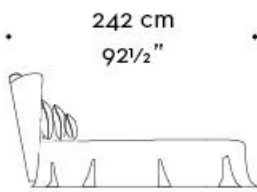

Frou Frou

by Romeo Sozzi

Кровати

Габариты

Frou Frou

by Romeo Sozzi

Кровати

126 cm
49⁵/₈"

126 cm
49⁵/₈"

californian king size bed