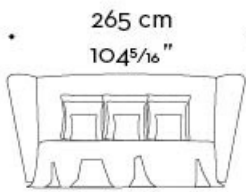

Frou Frou

by Romeo Sozzi

Кровати

Габариты

Frou Frou

by Romeo Sozzi

Кровати

126 cm
49⁵/₈"

126 cm
49⁵/₈"

californian king size bed