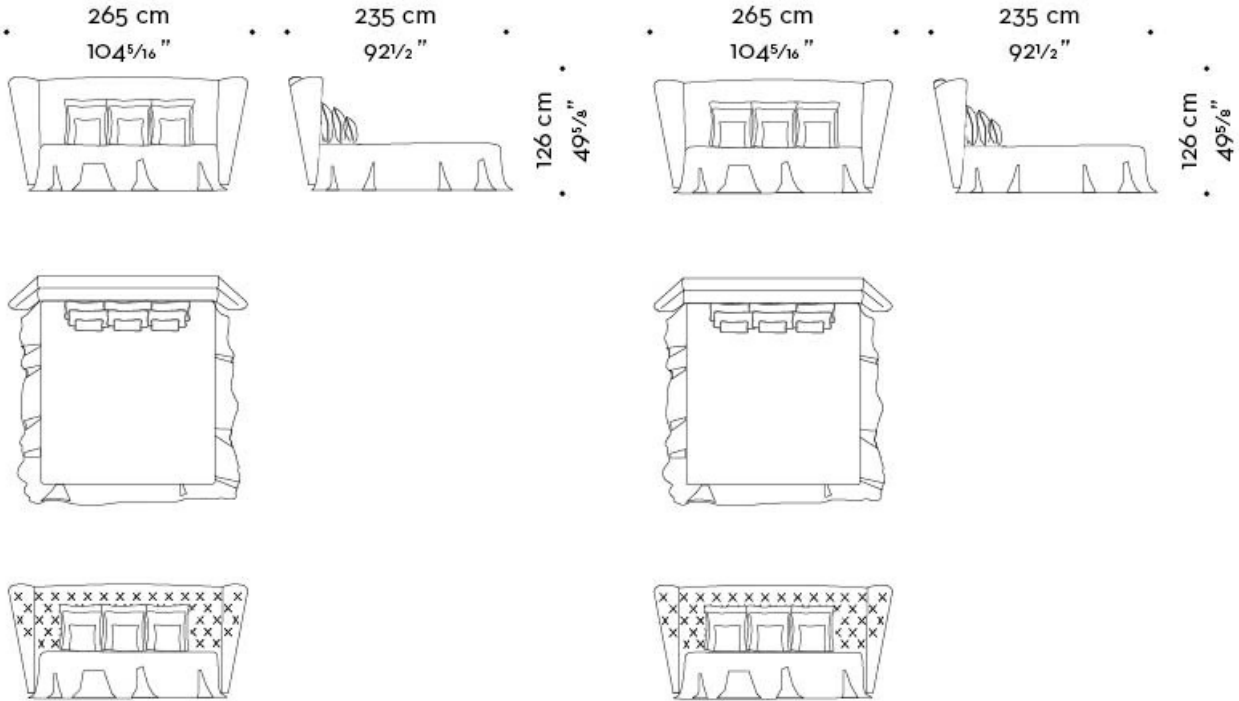

Frou Frou

by Romeo Sozzi

Кровати

Frou Frou

by Romeo Sozzi

Кровати

Дизайн и характеристики

Frou Frou – это кровать с изголовьем в стиле Бон Тон, отличающаяся мягкими формами и идеально подходящая для повседневной жизни. Она доступна в двух вариантах: с гладким изголовьем более простого дизайна и съемной обивкой или с более изысканным изголовьем с капитоне. Кровать с изголовьем Frou Frou может быть дополнена другими изделиями для спальни компании Promemoria.

Frou Frou

by Romeo Sozzi

Кровати

Габариты

Frou Frou

by Romeo Sozzi

Кровати

126 cm
49⁵/₈"

126 cm
49⁵/₈"

californian king size bed