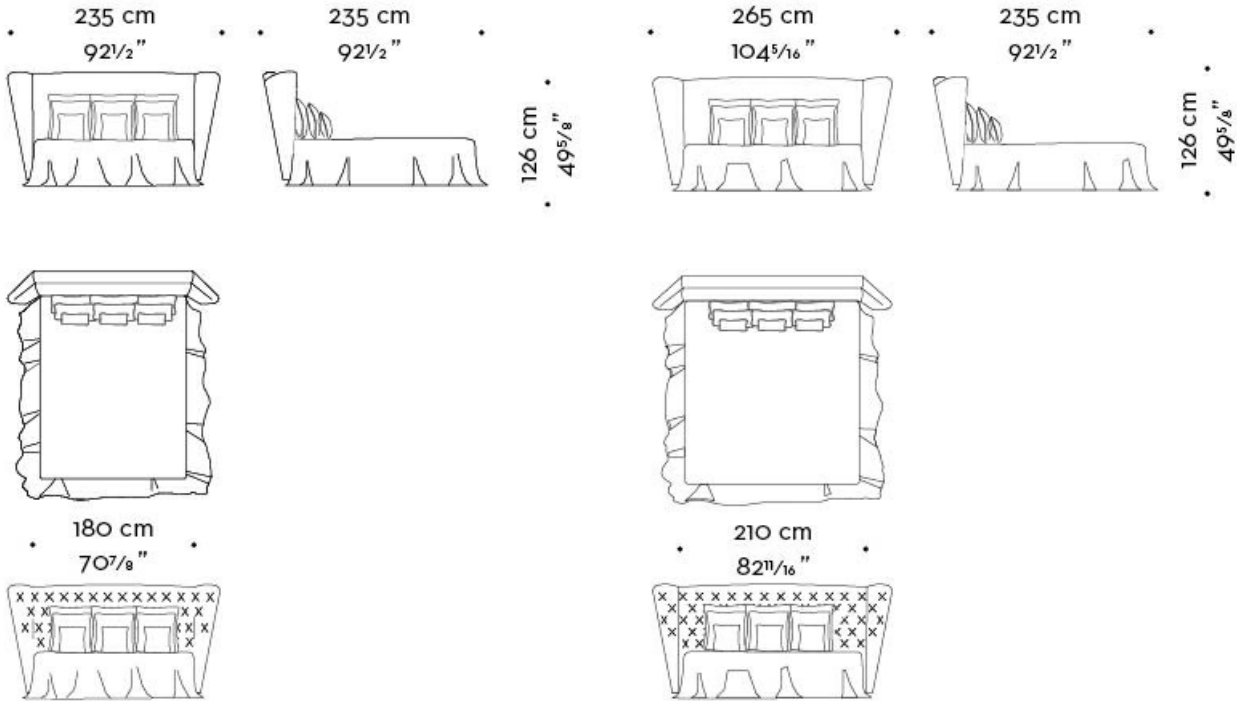

Frou Frou

by Romeo Sozzi

Кровати

Габариты

Frou Frou

by Romeo Sozzi

Кровати

265 cm
104⁵/₁₆"

235 cm
92¹/₂"

126 cm
49⁵/₈"

235 cm
92¹/₂"

232 cm
91⁵/₁₆"

126 cm
49⁵/₈"

210 cm
82¹¹/₁₆"

180 cm
70⁷/₈"

queen size bed

265 cm
104⁵/₁₆"

232 cm
91⁵/₁₆"

126 cm
49⁵/₈"

265 cm
104⁵/₁₆"

242 cm
92¹/₂"

126 cm
49⁵/₈"

210 cm
82¹¹/₁₆"

210 cm
82¹¹/₁₆"

220 cm
86⁵/₈"