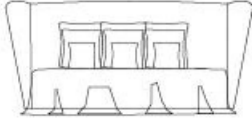

235 cm
92¹/₂"

126 cm
49⁵/₈"

235 cm
92¹/₂"

232 cm
91⁵/₁₆"

126 cm
49⁵/₈"

210 cm
82¹¹/₁₆"

180 cm
70⁷/₈"

queen size bed

265 cm
104⁵/₁₆"

232 cm
91⁵/₁₆"

126 cm
49⁵/₈"

265 cm
104⁵/₁₆"

242 cm
92¹/₂"

126 cm
49⁵/₈"

210 cm
82¹¹/₁₆"

king size bed

210 cm
82¹¹/₁₆"

californian king size bed

Frou Frou

by Romeo Sozzi

Кровати

275 cm
108¹/₄"

230 cm
90³/₄"

126 cm
49⁵/₈"