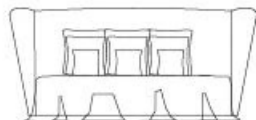

235 cm
92¹/₂"

126 cm
49⁵/₈"

235 cm
92¹/₂"

232 cm
91⁵/₁₆"

126 cm
49⁵/₈"

210 cm
82¹¹/₁₆"

180 cm
70⁷/₈"

queen size bed

king size bed

californian king size bed

Frou Frou

by Romeo Sozzi

Кровати

275 cm
108¹/₄"

230 cm
90³/₄"

126 cm
49⁵/₈"