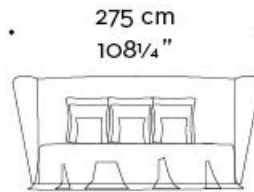

Frou Frou

by Romeo Sozzi

Кровати

Габариты

Frou Frou

by Romeo Sozzi

Кровати

126 cm
49⁵/₈"

126 cm
49⁵/₈"

californian king size bed