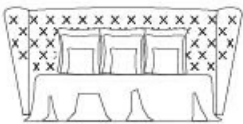

Frou Frou

by Romeo Sozzi

Кровати

Frou Frou

by Romeo Sozzi

Кровати

Дизайн и характеристики

Frou Frou – это кровать с изголовьем в стиле Бон Тон, отличающаяся мягкими формами и идеально подходящая для повседневной жизни. Она доступна в двух вариантах: с гладким изголовьем более простого дизайна и съемной обивкой или с более изысканным изголовьем с капитоне. Кровать с изголовьем Frou Frou может быть дополнена другими изделиями для спальни компании Promemoria.

Frou Frou

by Romeo Sozzi

Кровати

Габариты

Frou Frou

by Romeo Sozzi

Кровати

126 cm
49⁵/₈"

126 cm
49⁵/₈"

californian king size bed