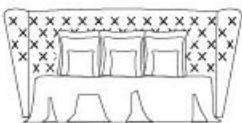

235 cm
92¹/₂"

126 cm
49⁵/₈"

235 cm
92¹/₂"

232 cm
91⁵/₁₆"

126 cm
49⁵/₈"

210 cm
82¹¹/₁₆"

180 cm
70⁷/₈"

queen size bed

265 cm
104⁵/₁₆"

232 cm
91⁵/₁₆"

126 cm
49⁵/₈"

265 cm
104⁵/₁₆"

242 cm
92¹/₂"

126 cm
49⁵/₈"

210 cm
82¹¹/₁₆"

210 cm
82¹¹/₁₆"

king size bed

californian king size bed

Frou Frou

by Romeo Sozzi

Кровати

275 cm
108¹/₄"

230 cm
90³/₄"

126 cm
49⁵/₈"