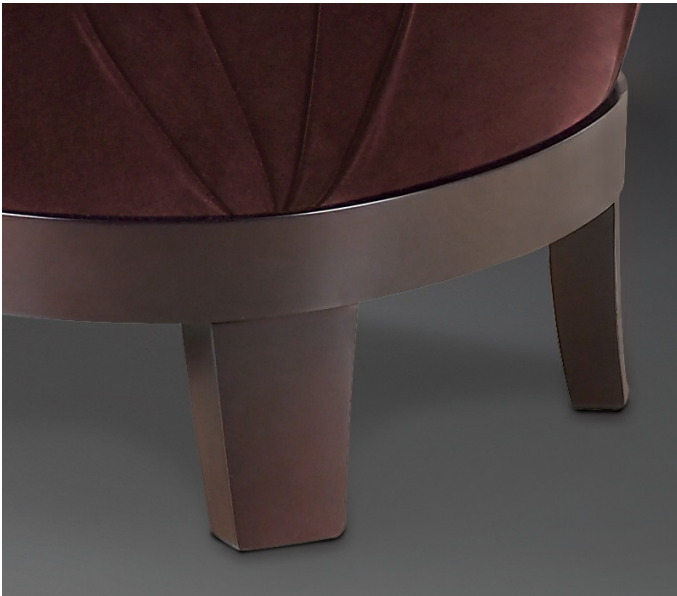

# Gacy

by Romeo Sozzi  
Диваны и кресла

# Gasy

by Romeo Sozzi  
Диваны и кресла

## Комфорт и отдых

Пуф Gasy имеет основание из бука и обит несъемной тканью или кожей. Доступен вариант с целиком обитым основанием. Пуф входит в линейку мягкой мебели Gasy, которая идеально подходит для отдыха.