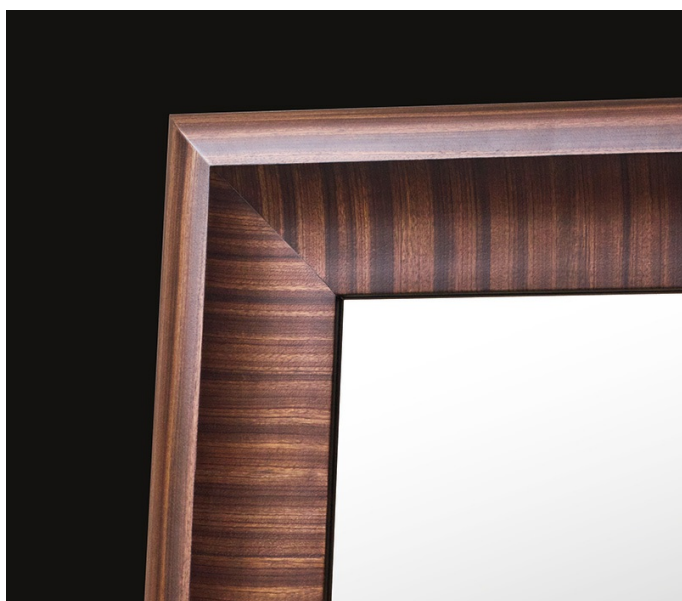

Galanthus

by Romeo Sozzi

Зеркала / Коллекция Amaranthine Tales / 2017

Galanthus

by Romeo Sozzi

Зеркала / Коллекция Amaranthine Tales / 2017

Эмоции, неподвластные времени

Зеркало Galanthus входит в коллекцию Amaranthine Tales компании Promemoria, посвященную времени и его необъяснимому и неудержимому течению. Зеркало имеет рамку из дерева разных пород, а также может иметь полностью кожаную рамку.

Galanthus

by Romeo Sozzi

Зеркала / Коллекция Amaranthine Tales / 2017

Габариты