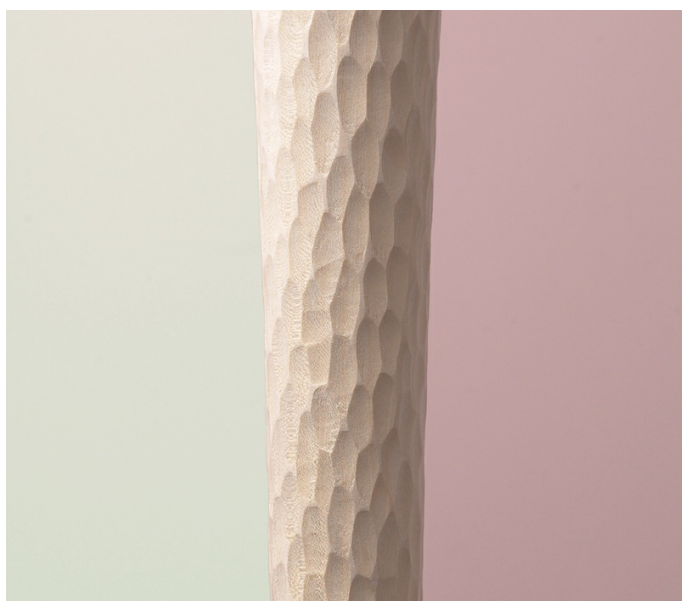

# Geraldine

by Romeo Sozzi

Аксессуары

## Ceci n'est pas un object

Мебельные аксессуары Promemoria – это гораздо больше, чем просто предметы для дома: это стильные художественные изделия небольших размеров, отражающие представление дизайнера Ромео Соцци о повседневной жизни. Geraldine – это двойное вращающееся настольное зеркало с каркасом из ковanej бронзы и красного дерева в форме тюльпана.

# Geraldine

by Romeo Sozzi

Аксессуары

Габариты