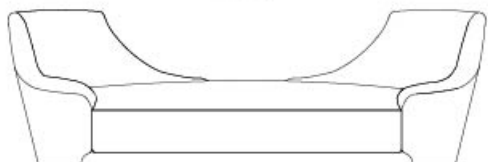

Gioconda

by Romeo Sozzi
Диваны и кресла

Gioconda

by Romeo Sozzi
Диваны и кресла

Комфорт и отдых

Gioconda – это кушетка, целиком обитая несъемной тканью. Доступна с кожаными деталями. Gioconda входит в линейку мягкой мебели, которая также включает в себя кресло, небольшое кресло и аналогичный пуф.

Gioconda

by Romeo Sozzi
Диваны и кресла

Габариты

chaise longue dx

chaise longue sx

Gioconda

by Romeo Sozzi
Диваны и кресла

dormeuse

270 cm
106⁵/₁₆"

120 cm
47¹/₄"

87 cm
34¹/₄"