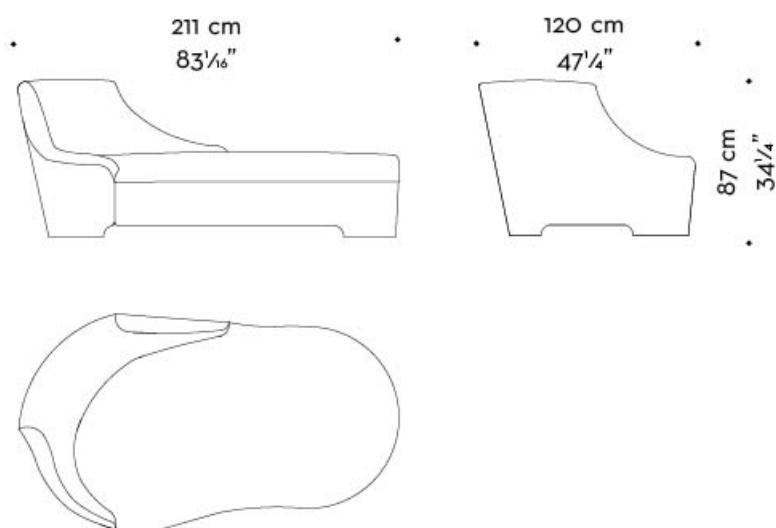

Gioconda

by Romeo Sozzi
Диваны и кресла

Габариты

chaise longue dx

chaise longue sx

Gioconda

by Romeo Sozzi
Диваны и кресла

dormeuse

270 cm
106⁵/₁₆"

120 cm
47¹/₄"

87 cm
34¹/₄"