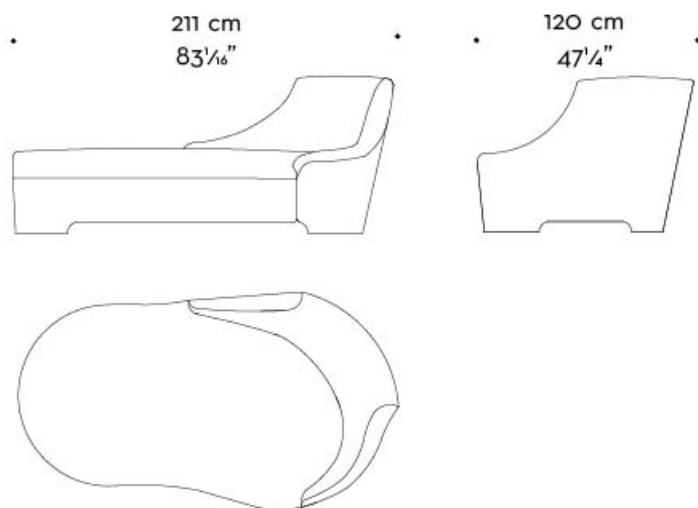

Gioconda

by Romeo Sozzi
Диваны и кресла

Габариты

chaise longue dx

chaise longue sx

Gioconda

by Romeo Sozzi
Диваны и кресла

dormeuse

270 cm
106⁵/₁₆"

120 cm
47¹/₄"

87 cm
34¹/₄"