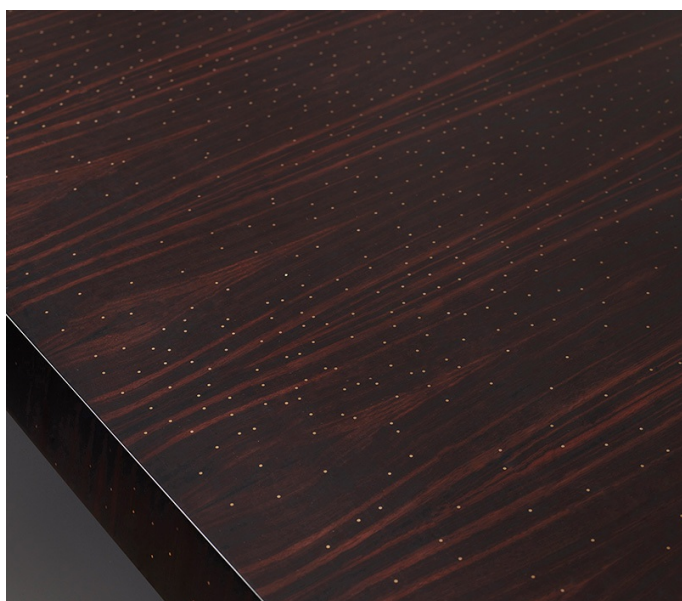

Goffredo

by Romeo Sozzi

Столы

Goffredo

by Romeo Sozzi

Стол

Калейдоскоп эмоций

Goffredo – это деревянный обеденный стол с разными вариантами отделки и основанием из чеканной бронзы. Отличительная особенность этого стола – узор столешницы в клетку или полоску. Также он доступен в версии Halley с ручной компоновкой бронзовых деталей для создания декора, напоминающего по форме комету, в честь которого и назван этот стол.

Goffredo

by Romeo Sozzi

Стол

Габариты