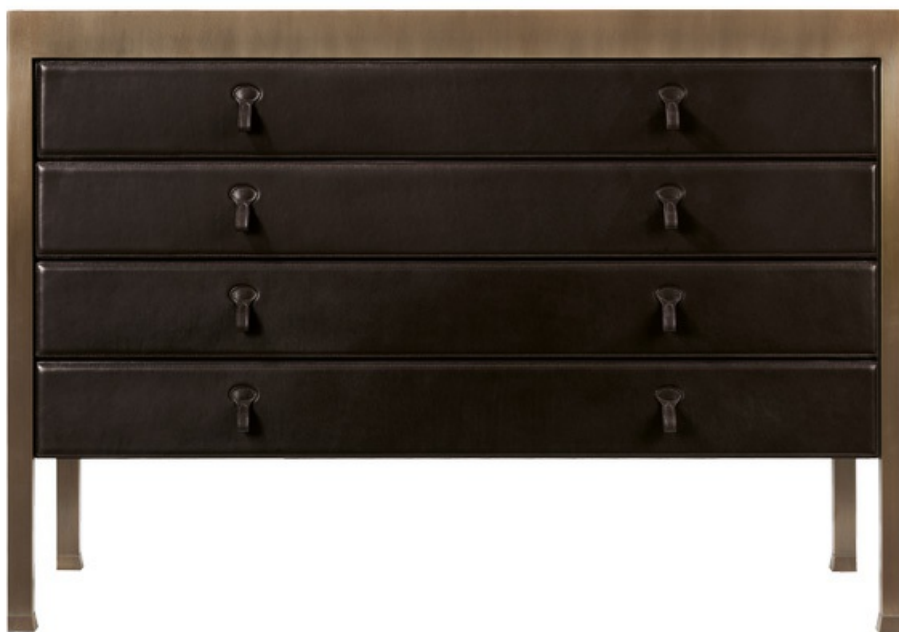

Gong

by Romeo Sozzi

Шкафы

Gong

by Romeo Sozzi

Шкафы

Пластичность и эстетика

Благодаря пластичности бронзы комод Gong имеет современные очертания. Как и все изделия Promemoria, комод Gong отличается плавностью линий отделки и максимальным вниманием к деталям. Комод Gong выполнен из бронзы, с обивкой из ткани или кожи. Ручки выполнены в виде усеченного конуса (для версии с отделкой из ткани) или вручную изготовлены из кожи. Для внутренней отделки использована древесина дуба. Комод можно заказать с фасадом из чеканной бронзы. Комод Gong относится к обширной линейке товаров с одноименным названием.

Gong

by Romeo Sozzi

Шкафы

Габариты