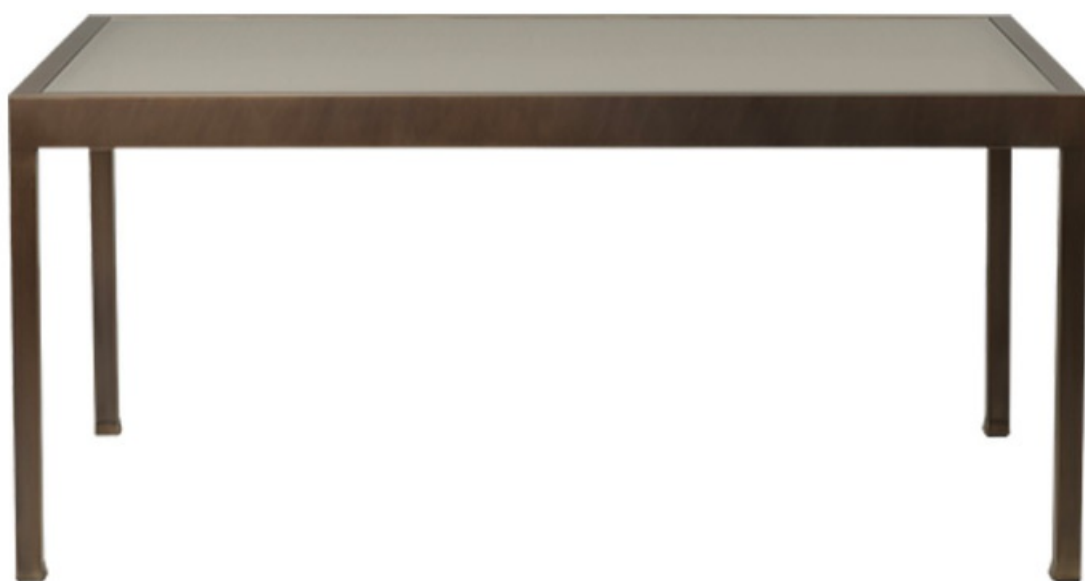

Gong

by Romeo Sozzi

Столы

Gong

by Romeo Sozzi

Столы

Пластичность и эстетика

Благодаря использованию бронзы и декорированного стекла обеденный стол Gong имеет выраженные современные очертания. Основание столика может быть выполнено из гладкой или чеканной бронзы, а столешница – из чистого стекла либо из стекла с тканевыми вставками. Стол Gong относится к обширной линейке изделий, объединенных общей эстетикой.

Gong

by Romeo Sozzi

Стол

Габариты

Gong

by Romeo Sozzi

Стол