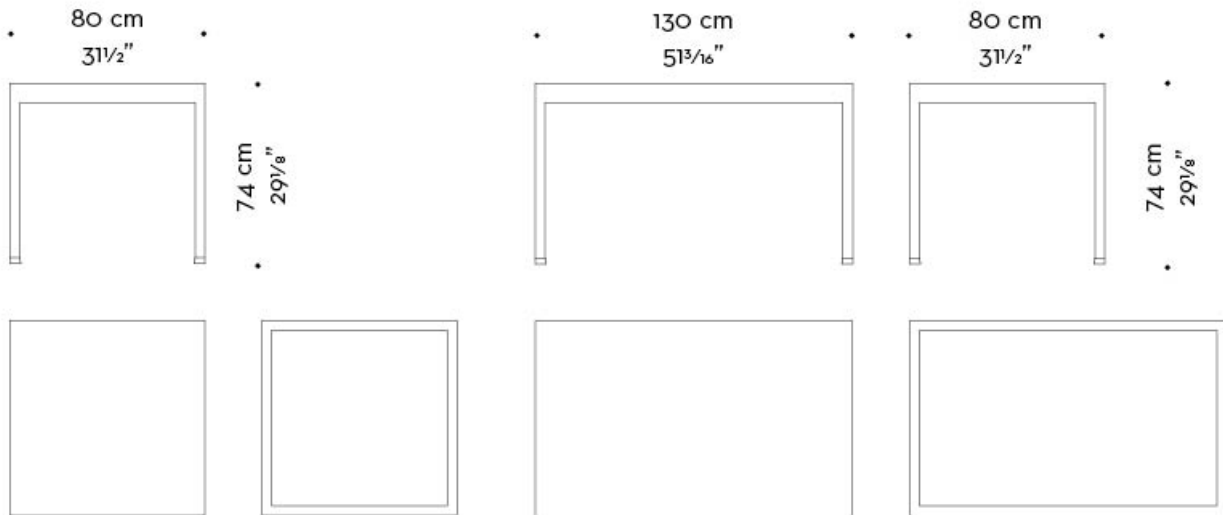

Gong

by Romeo Sozzi

Столы

Gong

by Romeo Sozzi

Столы

Пластичность и эстетика

Благодаря использованию бронзы и декорированного стекла обеденный стол Gong имеет выраженные современные очертания. Основание столика может быть выполнено из гладкой или чеканной бронзы, а столешница – из чистого стекла либо из стекла с тканевыми вставками. Стол Gong относится к обширной линейке изделий, объединенных общей эстетикой.

Gong

by Romeo Sozzi

Стол

Габариты

Gong

by Romeo Sozzi

Столы