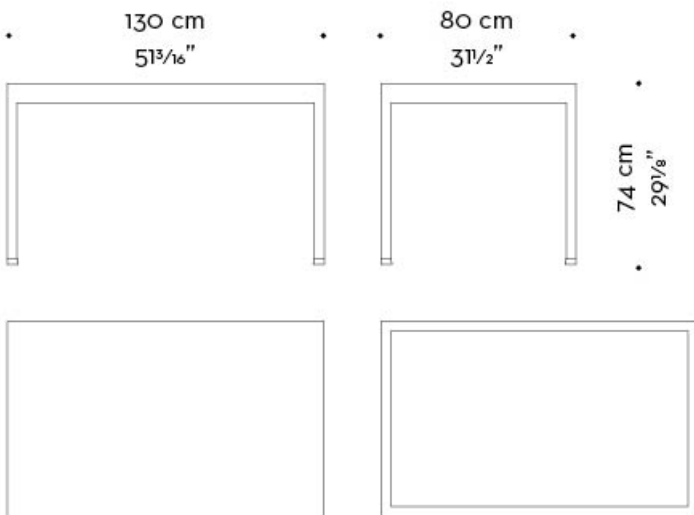

Gong

by Romeo Sozzi

Столы

Gong

by Romeo Sozzi

Столы

Пластичность и эстетика

Благодаря использованию бронзы и декорированного стекла обеденный стол Gong имеет выраженные современные очертания. Основание столика может быть выполнено из гладкой или чеканной бронзы, а столешница – из чистого стекла либо из стекла с тканевыми вставками. Стол Gong относится к обширной линейке изделий, объединенных общей эстетикой.

Gong

by Romeo Sozzi

Стол

Габариты

Gong

by Romeo Sozzi

Столы