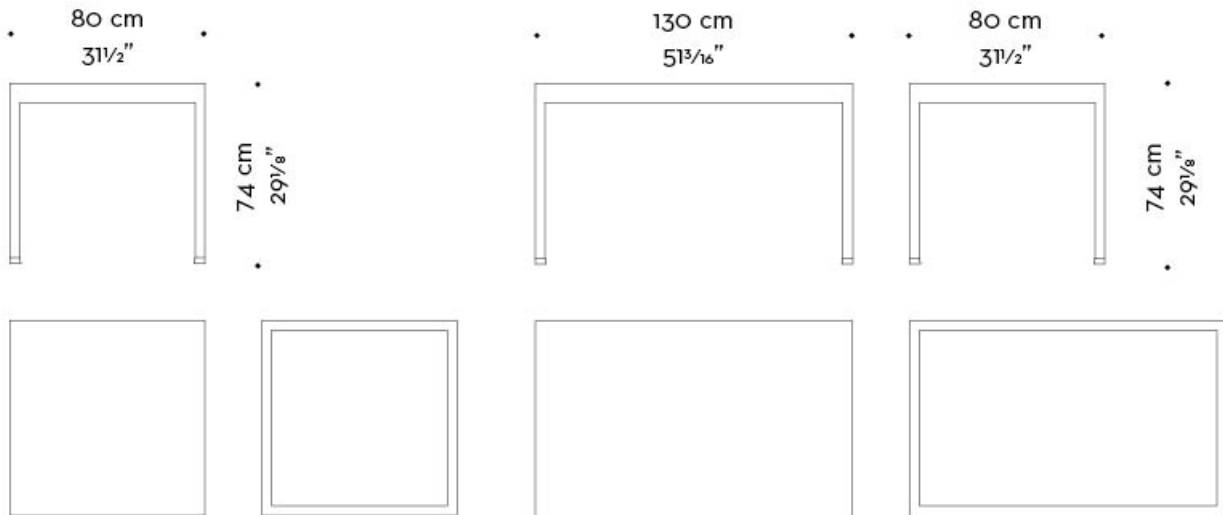

Gong

by Romeo Sozzi

Столы

Gong

by Romeo Sozzi

Столы

Пластичность и эстетика

Благодаря использованию бронзы и декорированного стекла обеденный стол Gong имеет выраженные современные очертания. Основание столика может быть выполнено из гладкой или чеканной бронзы, а столешница – из чистого стекла либо из стекла с тканевыми вставками. Стол Gong относится к обширной линейке изделий, объединенных общей эстетикой.

Gong

by Romeo Sozzi

Стол

Габариты

Gong

by Romeo Sozzi

Стол