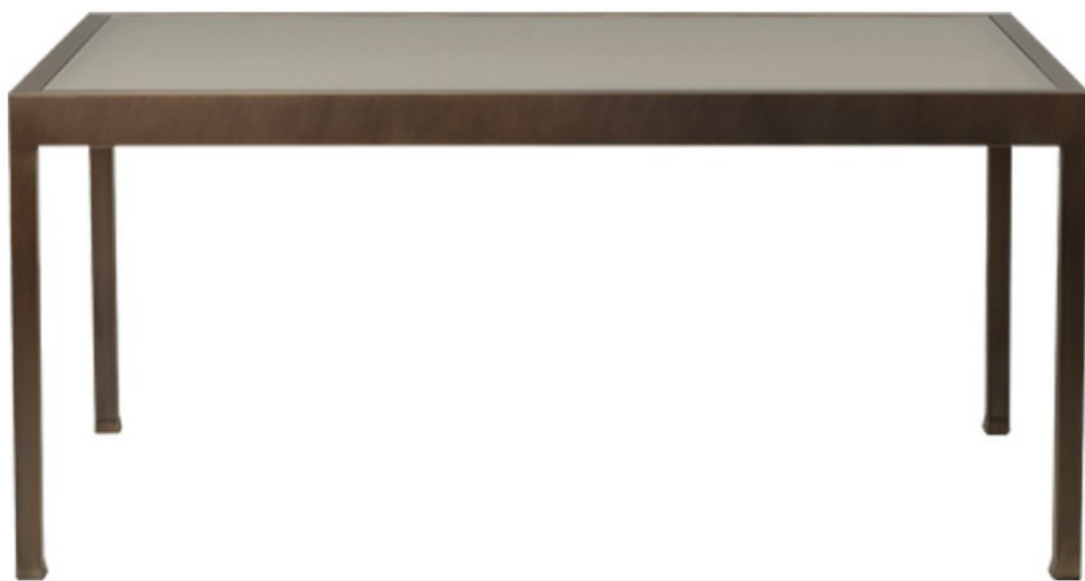

Gong

by Romeo Sozzi

Столы

Gong

by Romeo Sozzi

Столы

Пластичность и эстетика

Благодаря использованию бронзы и декорированного стекла обеденный стол Gong имеет выраженные современные очертания. Основание столика может быть выполнено из гладкой или чеканной бронзы, а столешница – из чистого стекла либо из стекла с тканевыми вставками. Стол Gong относится к обширной линейке изделий, объединенных общей эстетикой.

Gong

by Romeo Sozzi

Стол

Габариты

Gong

by Romeo Sozzi

Столы