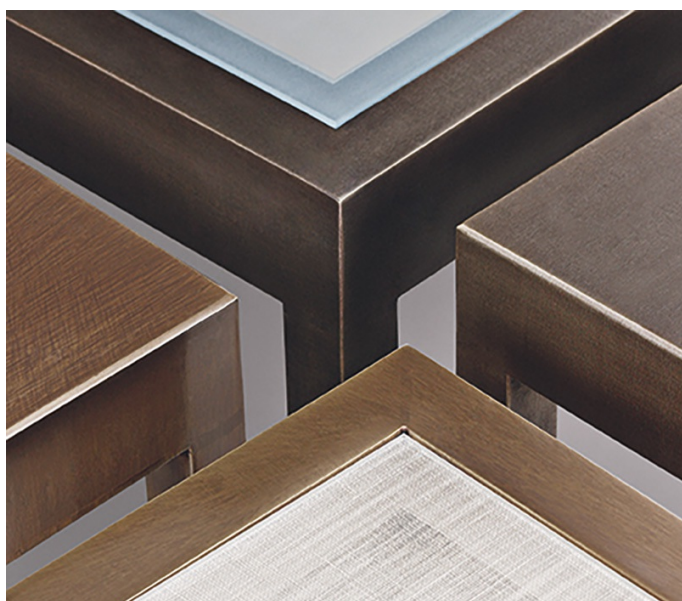

Gong

by Romeo Sozzi

Столы

Gong

by Romeo Sozzi

Столы

Пластичность и эстетика

Благодаря использованию бронзы и декорированного стекла обеденный стол Gong имеет выраженные современные очертания. Основание столика может быть выполнено из гладкой или чеканной бронзы, а столешница – из чистого стекла либо из стекла с тканевыми вставками. Стол Gong относится к обширной линейке изделий, объединенных общей эстетикой.

Gong

by Romeo Sozzi

Стол

Габариты

Gong

by Romeo Sozzi

Столы