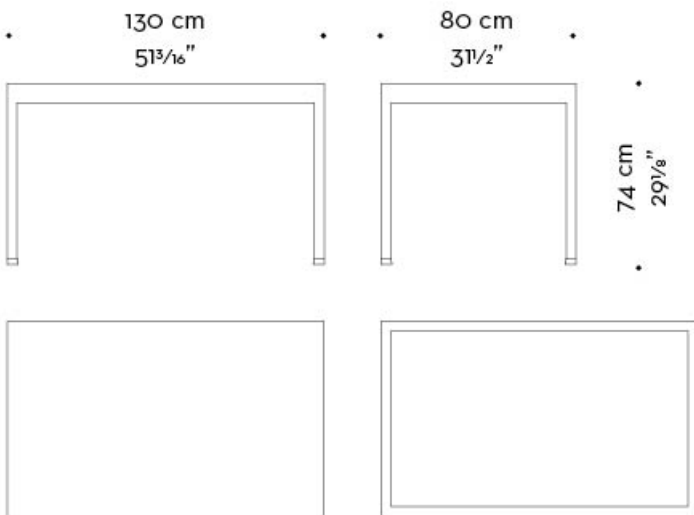

Gong

by Romeo Sozzi

Столы

Gong

by Romeo Sozzi

Столы

Пластичность и эстетика

Благодаря использованию бронзы и декорированного стекла обеденный стол Gong имеет выраженные современные очертания. Основание столика может быть выполнено из гладкой или чеканной бронзы, а столешница – из чистого стекла либо из стекла с тканевыми вставками. Стол Gong относится к обширной линейке изделий, объединенных общей эстетикой.

Gong

by Romeo Sozzi

Стол

Габариты

Gong

by Romeo Sozzi

Стол