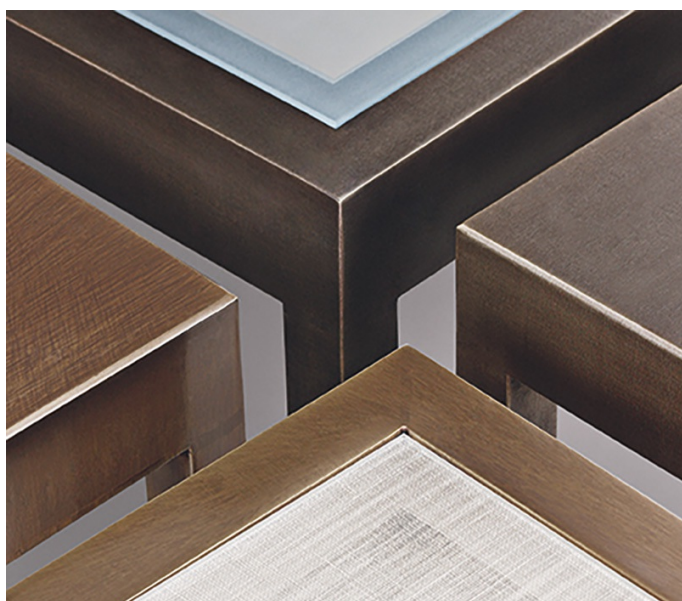

Gong

by Romeo Sozzi

Столы

Gong

by Romeo Sozzi

Стол

Роскошь кроется в деталях

Благодаря использованию бронзы и декорированного стекла столик Gong имеет выраженные современные очертания. Основание столика может быть выполнено из гладкой или чеканной бронзы, а столешница – из чистого стекла либо из стекла с тканевыми вставками. Столик Gong относится к обширной линейке изделий, объединенных общей эстетикой.

Gong

by Romeo Sozzi

Столы

Габариты

40 cm
15³/₄"

45 cm
17¹/₁₆"

60 cm
23⁵/₈"

45 cm
17¹/₁₆"

80 cm
31¹/₂"

45 cm
17¹/₁₆"

45 cm
17¹/₁₆"

80 cm
31¹/₂"

45 cm
17¹/₁₆"

80 cm
31¹/₂"

45 cm
17¹/₁₆"

60 cm
23⁵/₈"