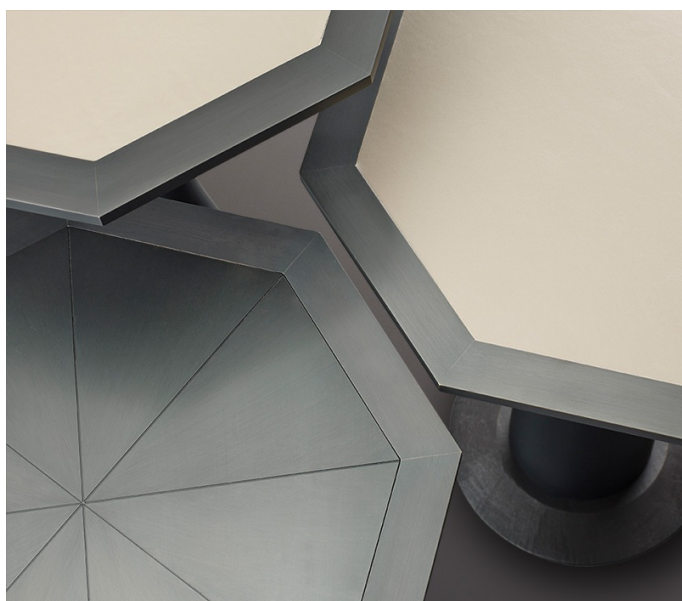

Ikò

by Romeo Sozzi

Столы

Ikò

by Romeo Sozzi

Столы

Геометрический цветок

Дизайн столика Ikò компании Promemoria был навеян редким сортом роз White Haze. Столик отличает ножка конической формы из черного клена, на которой находится восьмиугольная столешница из чистой бронзы либо из бронзы с кожей. Массивное бронзовое основание делает этот столик в виде цветка оригинальным и уникальным.

Ikò

by Romeo Sozzi

Стол

Габариты