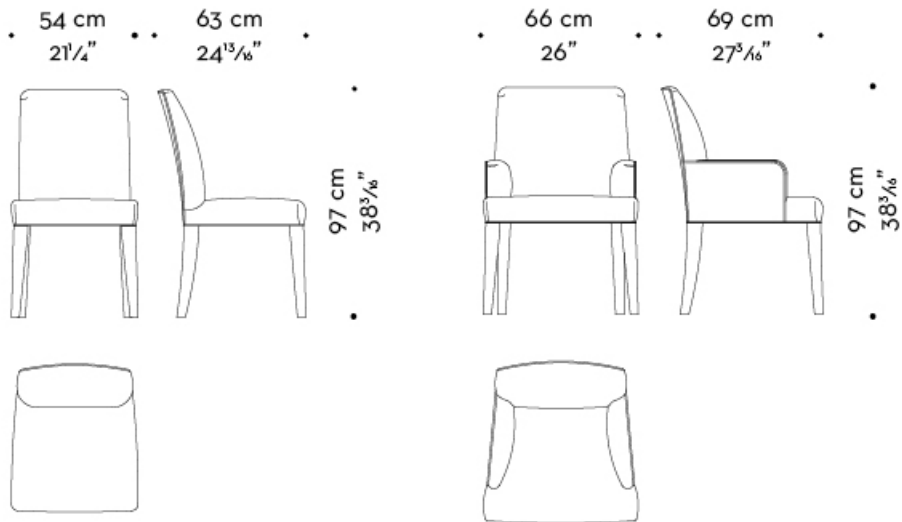

Isotta

by Romeo Sozzi
Стулья и кресла

Габариты

ISOTTA

• 47 cm
18½" • • 59 cm
23¼" •

• 60 cm
23 5/8" • • 63 cm
24 3/8" •

ISOTTA *low backrest chair*

• 47 cm
18½" • • 57 cm
22 1/8" •

ISOTTA *large low backrest chair*

• 66 cm
26" • • 65 cm
25 9/16" •

Isotta

by Romeo Sozzi
Стулья и кресла

ISOTTA *large*

ISOTTA *xxl*