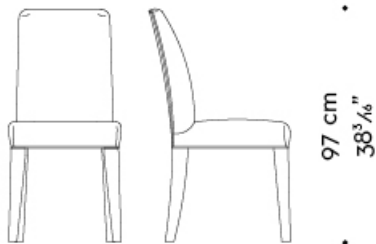

Isotta

by Romeo Sozzi
Стулья и кресла

Isotta

by Romeo Sozzi
Стулья и кресла

Устраивайтесь поудобнее

– Isotta – это мягкий обеденный стул со строгим дизайном, раскрывающим мягкость форм. Ножки выполнены из бука, а мягкая спинкой обита тканью или кожей. Доступен с подлокотниками или без них, с низкой спинкой, с полностью обитыми ножками, с бронзовой или никелевой ручкой на спинке, а также в вариантах Large и XXL. Стул входит в линейку Isotta.

Isotta

by Romeo Sozzi
Стулья и кресла

Габариты

ISOTTA

• 47 cm
18½" • • 59 cm
23¼" •

• 60 cm
23 5/8" • • 63 cm
24 3/8" •

ISOTTA *low backrest chair*

• 47 cm
18½" • • 57 cm
22 1/8" •

ISOTTA *large low backrest chair*

• 66 cm
26" • • 65 cm
25 9/16" •

Isotta

by Romeo Sozzi
Стулья и кресла

ISOTTA *large*

ISOTTA *xxl*