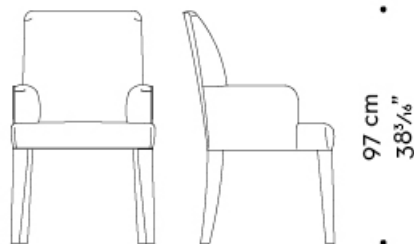

Isotta

by Romeo Sozzi
Стулья и кресла

Isotta

by Romeo Sozzi
Стулья и кресла

Устраивайтесь поудобнее

– Isotta – это мягкий обеденный стул со строгим дизайном, раскрывающим мягкость форм. Ножки выполнены из бука, а мягкая спинкой обита тканью или кожей. Доступен с подлокотниками или без них, с низкой спинкой, с полностью обитыми ножками, с бронзовой или никелевой ручкой на спинке, а также в вариантах Large и XXL. Стул входит в линейку Isotta.

Isotta

by Romeo Sozzi
Стулья и кресла

Габариты

ISOTTA

• 47 cm
18½" • • 59 cm
23¼" •

• 60 cm
23 5/8" • • 63 cm
24 3/8" •

ISOTTA *low backrest chair*

• 47 cm
18½" • • 57 cm
22 1/8" •

ISOTTA *large low backrest chair*

• 66 cm
26" • • 65 cm
25 9/16" •

Isotta

by Romeo Sozzi
Стулья и кресла

ISOTTA *large*

ISOTTA *xxl*