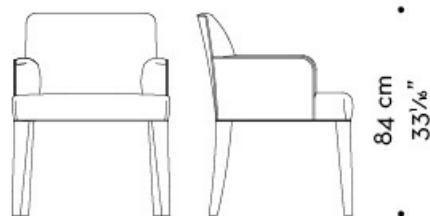

Isotta

by Romeo Sozzi
Стулья и кресла

Isotta

by Romeo Sozzi
Стулья и кресла

Устраивайтесь поудобнее

– Isotta – это мягкий обеденный стул со строгим дизайном, раскрывающим мягкость форм. Ножки выполнены из бука, а мягкая спинкой обита тканью или кожей. Доступен с подлокотниками или без них, с низкой спинкой, с полностью обитыми ножками, с бронзовой или никелевой ручкой на спинке, а также в вариантах Large и XXL. Стул входит в линейку Isotta.

Isotta

by Romeo Sozzi
Стулья и кресла

Габариты

ISOTTA

• 47 cm
18½" • • 59 cm
23¼" •

• 60 cm
23 5/8" • • 63 cm
24 3/8" •

ISOTTA *low backrest chair*

• 47 cm
18½" • • 57 cm
22 1/8" •

ISOTTA *large low backrest chair*

• 66 cm
26" • • 65 cm
25 9/16" •

Isotta

by Romeo Sozzi
Стулья и кресла

ISOTTA *large*

ISOTTA *xxl*