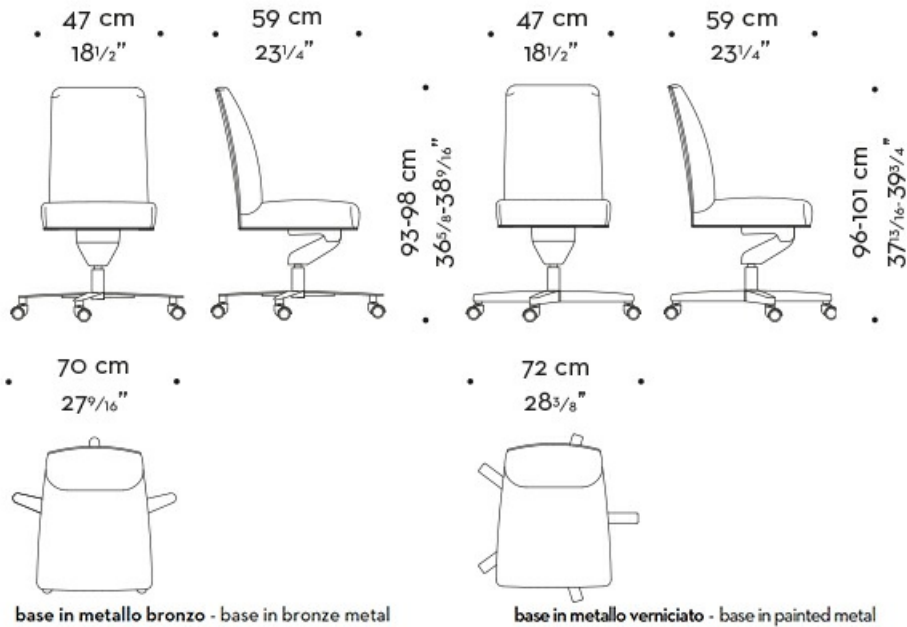

Isotta

by Romeo Sozzi
Стулья и кресла

Isotta

by Romeo Sozzi

Стулья и кресла

Устраивайтесь поудобнее

Isotta – это офисное кресло со строгим дизайном, раскрывающим мягкость форм. Предлагаемое с подлокотниками или без них, а также в варианте размера Large, кресло Isotta целиком обито тканью или кожей, а основание с колесиками выполнено из окрашенного металла. Доступен вариант с обитым кожей основанием. Стул входит в линейку Isotta.

Isotta

by Romeo Sozzi
Стулья и кресла

Габариты

ISOTTA

ISOTTA large