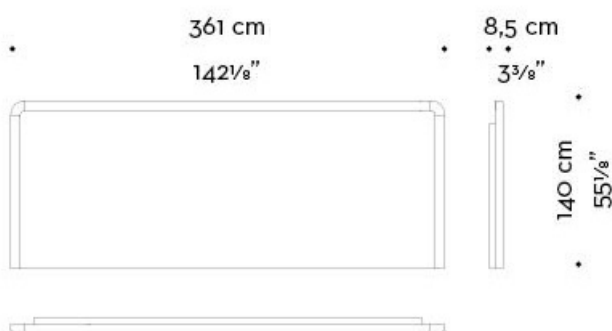

Kalì Nikta

by Davide Sozzi

Кровати / Night Tales / 2016

Габариты

Kalì Nikta

by Davide Sozzi

Кровати / Night Tales / 2016