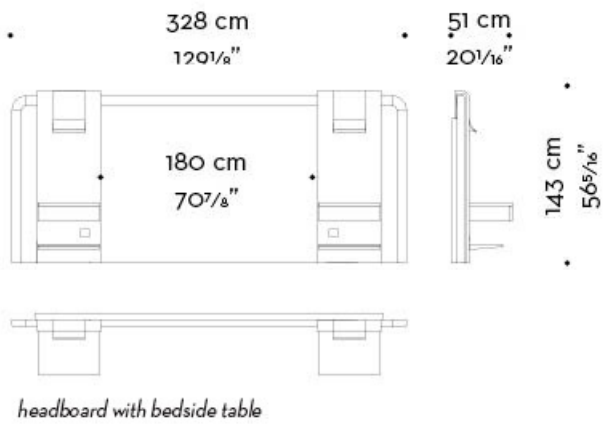

Kalì Nikta

by Davide Sozzi

Кровати / Night Tales / 2016

Габариты

headboard with bedside table

Kali Nikta

by Davide Sozzi

Кровати / Night Tales / 2016