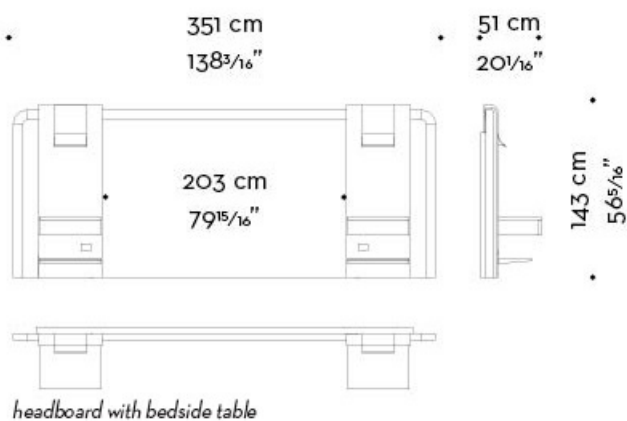

Kalì Nikta

by Davide Sozzi

Кровати / Night Tales / 2016

Габариты

Kalì Nikta

by Davide Sozzi

Кровати / Night Tales / 2016