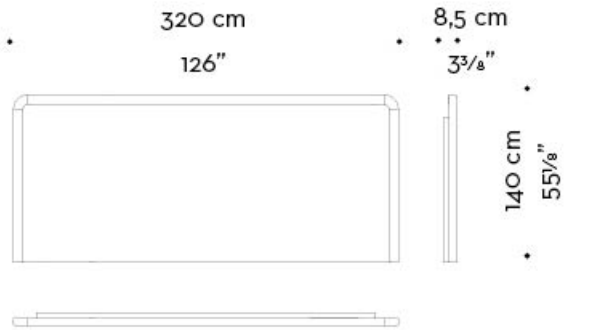

Kalì Nikta

by Davide Sozzi

Кровати / Night Tales / 2016

Габариты

headboard with bedside table

Kali Nikta

by Davide Sozzi

Кровати / Night Tales / 2016