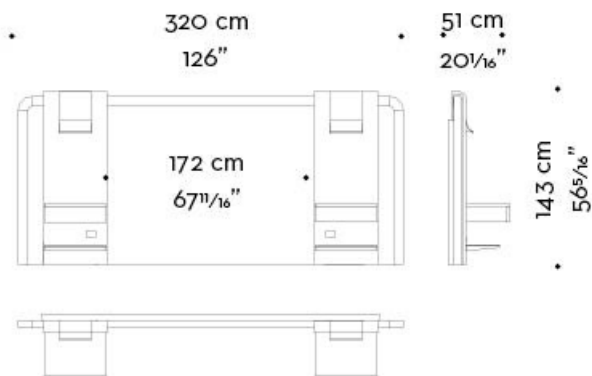

Kalì Nikta

by Davide Sozzi

Кровати / Night Tales / 2016

Габариты

headboard with bedside table

Kali Nikta

by Davide Sozzi

Кровати / Night Tales / 2016