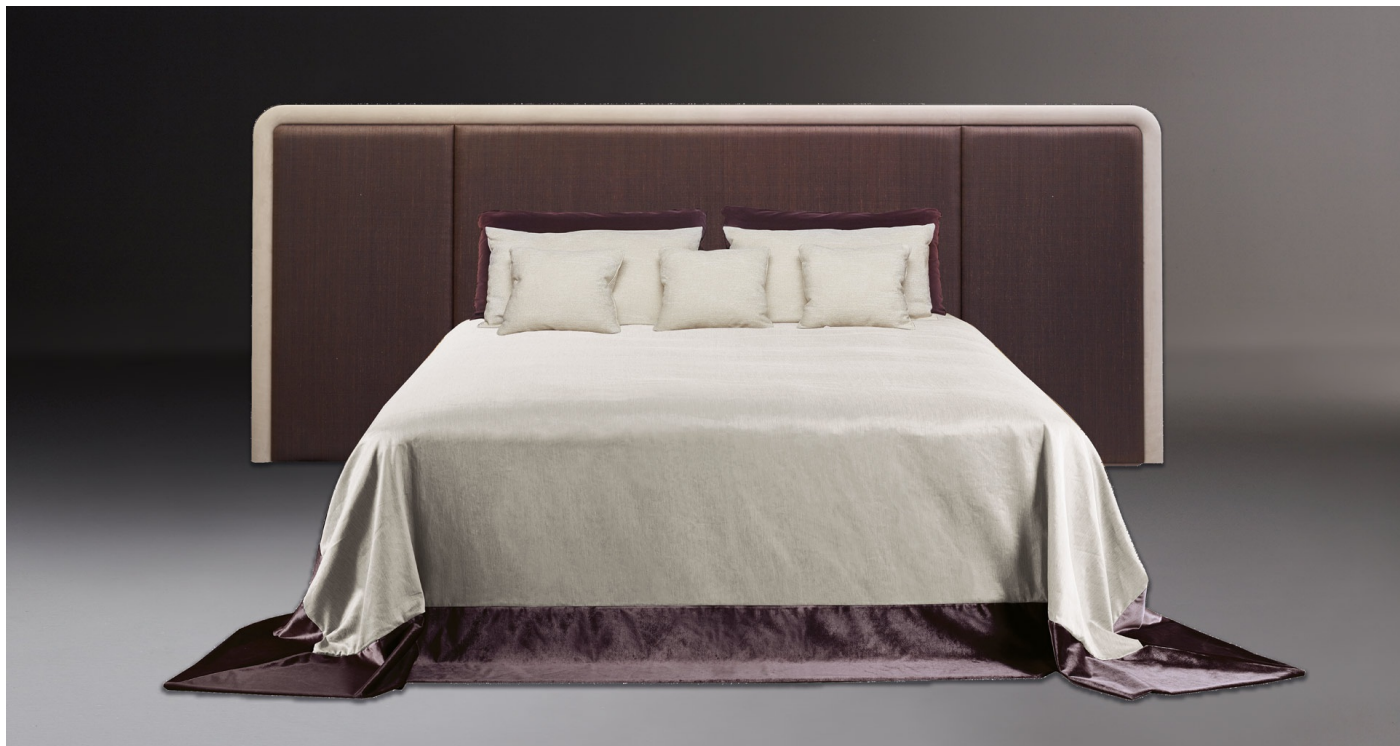

Kalì Nikta

by Davide Sozzi

Кровати / Night Tales / 2016

Kali Nikta

by Davide Sozzi

Кровати / Night Tales / 2016

Спокойной ночи, путник

Kali Nikta, или «спокойной ночи» на греческом языке. Эта кровать с изголовьем из коллекции Night Tales, выпущенной Promemoria в 2016 году и служащей самому интимному времени суток – ночи. Kali Nikta имеет обивку из ткани и профиль из бука, красного дерева или кожи. Кровать с изголовьем может быть дополнена боковыми частями с прикроватными тумбами и кожаными полками со светодиодной подсветкой, бронзовыми выдвижными ящиками для версии из дерева, боковыми частями и центральной частью из ткани.

Kalì Nikta

by Davide Sozzi

Кровати / Night Tales / 2016

Габариты

headboard with bedside table

Kali Nikta

by Davide Sozzi

Кровати / Night Tales / 2016

Kali Nikta

by Davide Sozzi

Кровати / Night Tales / 2016

headboard with bedside table

Kalì Nikta

by Davide Sozzi

Кровати / Night Tales / 2016