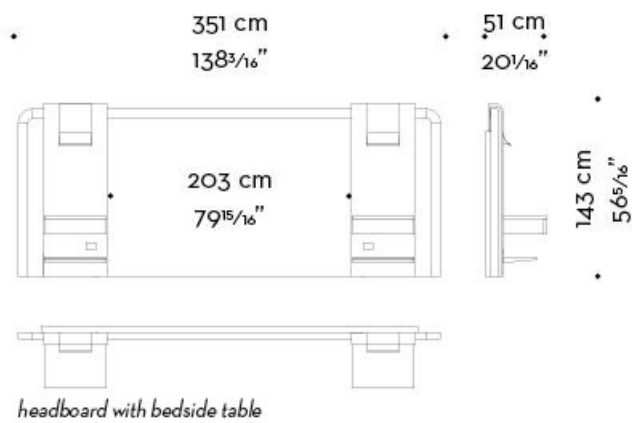

Kalì Nikta

by Davide Sozzi

Кровати / Night Tales / 2016

Габариты

headboard with bedside table

Kali Nikta

by Davide Sozzi

Кровати / Night Tales / 2016