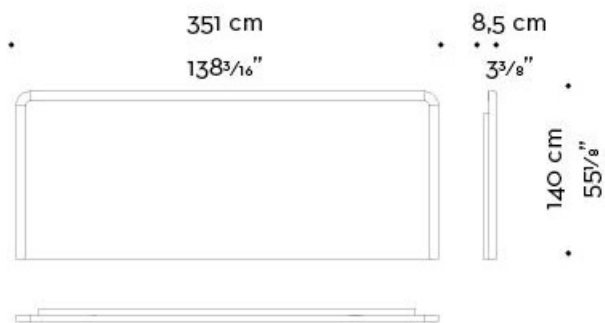

Kalì Nikta

by Davide Sozzi

Кровати / Night Tales / 2016

Габариты

Kalì Nikta

by Davide Sozzi

Кровати / Night Tales / 2016