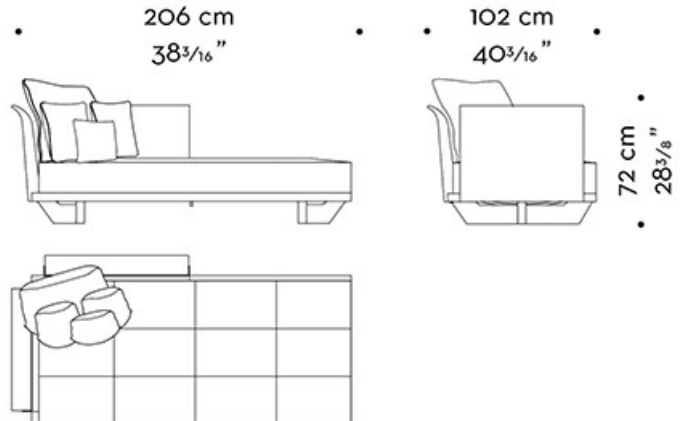

Mod.B - chaise longue bracciolo SX
Mod.B - left armrest chaise longue