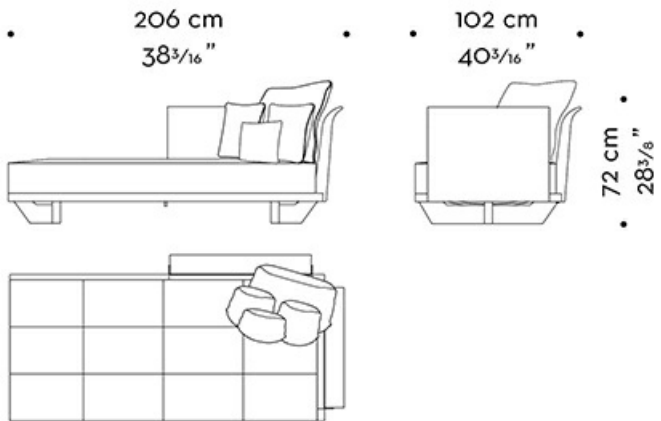

Mod.B - chaise longue bracciolo DX
Mod.B - right armrest chaise longue