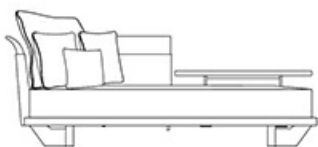

# Komodo

by Romeo Sozzi

Диваны и кресла / Milano 2021 / 2021

Габариты

**Mod.A - chaise longue bracciolo DX**  
Mod.A - right armrest chaise longue

**Mod.A - chaise longue bracciolo SX**  
Mod.A - left armrest chaise longue

**Mod.B - chaise longue bracciolo DX**  
Mod.B - right armrest chaise longue

**Mod.B - chaise longue bracciolo SX**  
Mod.B - left armrest chaise longue

PROMEMORIA®