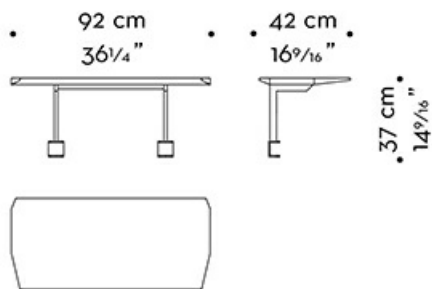

Mod.B - chaise longue bracciolo SX
Mod.B - left armrest chaise longue