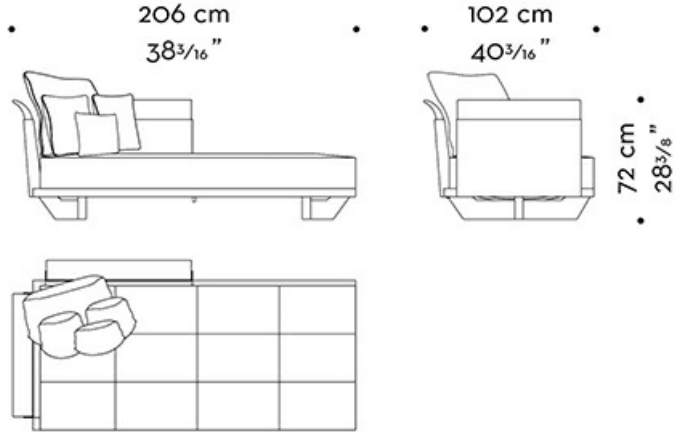

# Komodo

by Romeo Sozzi

Диваны и кресла / Milano 2021 / 2021

Габариты

**Mod.A - chaise longue bracciolo DX**  
Mod.A - right armrest chaise longue

**Mod.A - chaise longue bracciolo SX**  
Mod.A - left armrest chaise longue