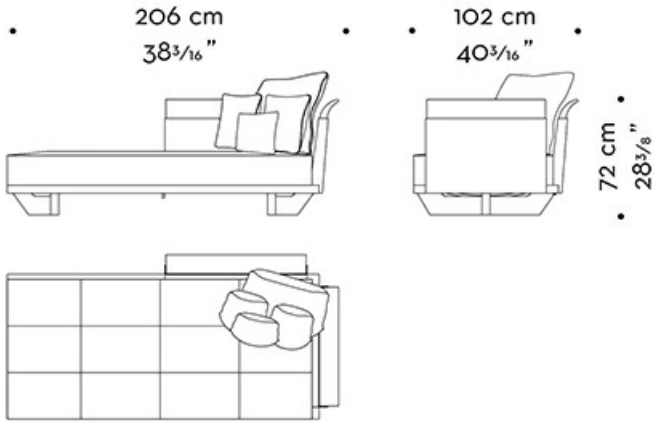

# Komodo

by Romeo Sozzi

Диваны и кресла / Milano 2021 / 2021

Габариты

**Mod.A - chaise longue bracciolo DX**  
Mod.A - right armrest chaise longue

**Mod.A - chaise longue bracciolo SX**  
Mod.A - left armrest chaise longue