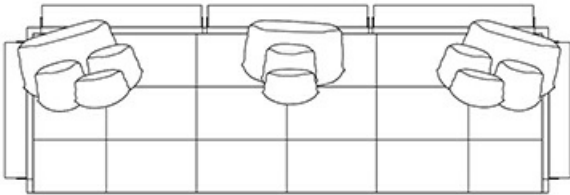

• 72 cm
28³/₈ " •