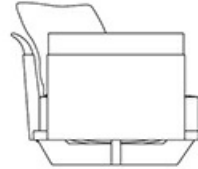

Mod.A

309 cm
121⁵/₈"

Komodo

by Romeo Sozzi

Диваны и кресла / Milano 2021 / 2021

Mod.A

• 309 cm
121⁵/₈ " •

• 102 cm
40³/₁₆ " •