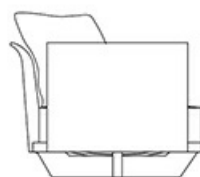

102 cm
40³/₁₆"