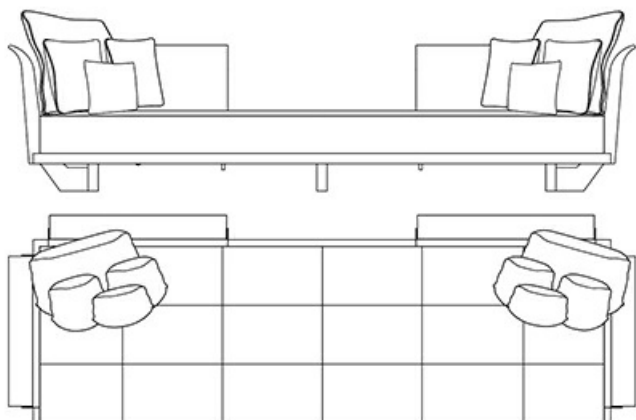

• 72 cm
28³/₈ " •

Mod.B

• 218 cm
85¹³/₁₆ " •

Komodo

by Romeo Sozzi

Диваны и кресла / Milano 2021 / 2021

Mod.B

309 cm
121⁵/₈"