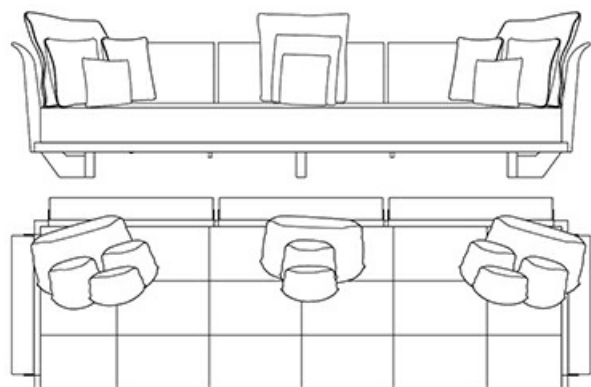

Mod.B

309 cm
121⁵/₈"