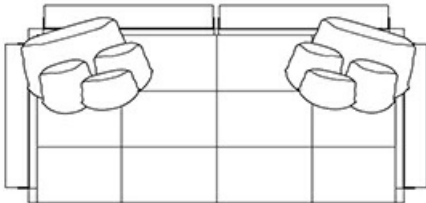

Mod.B

• 218 cm
85¹³/₁₆ " •