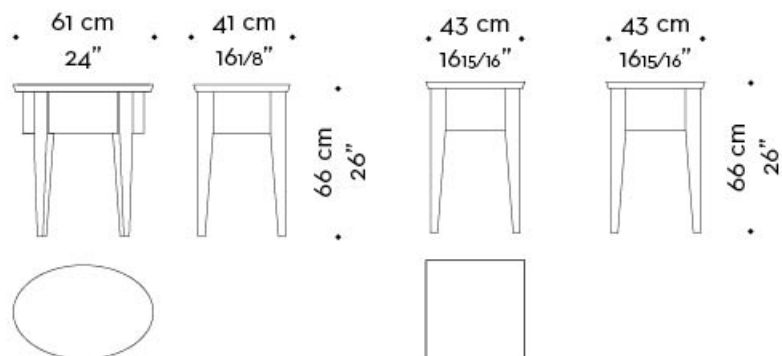

Lierna

by Romeo Sozzi

Для улицы

Габариты

small table

console