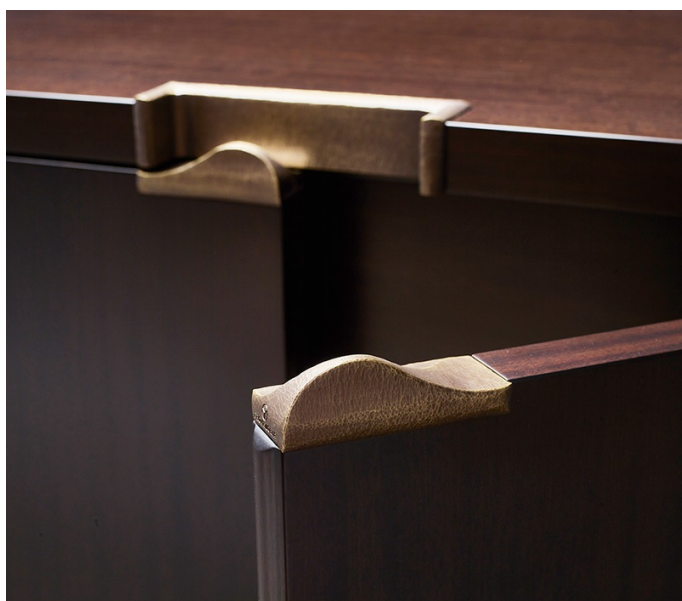

Margot

by Romeo Sozzi

Шкафы

Margot

by Romeo Sozzi

Шкафы

Диалог дерева и металла

Margot сочетает в себе изящество дерева и красоту драгоценных металлов. Деревянный шкаф имеет основание из бронзы с чеканной поверхностью; фирменная ручка и навесы Promemoria также выполнены из бронзы. Внутри вы найдете LED-подсветку, деревянные ящики, а также полку из матового стекла с бронзовой окантовкой.

Margot

by Romeo Sozzi

Шкафы

Габариты