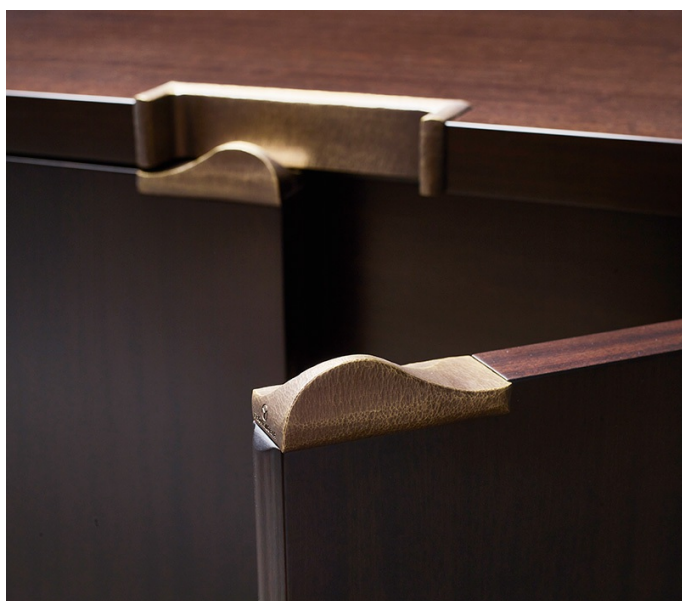

## Диалог дерева и металла

Margot сочетает в себе изящество дерева и красоту драгоценных металлов. Деревянный шкаф имеет основание из бронзы с чеканной поверхностью; фирменная ручка и навесы Promemoria также выполнены из бронзы. Внутри вы найдете LED-подсветку, деревянные ящики, а также полку из матового стекла с бронзовой окантовкой.