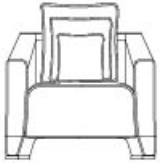

Martini

by Romeo Sozzi

Диваны и кресла / Night Tales

Martini

by Romeo Sozzi

Диваны и кресла / Night Tales

Комфорт и отдых

Кресло Martini, целиком обитое несъемной тканью или кожей, имеет ножки из кованой бронзы. Кресло в варианте Martini Nights с основанием из бука и несъемной тканевой или кожаной обивкой было представлено в 2016 году в рамках коллекции Night Tales. Также оно доступно с тканевыми или кожаными деталями. Доступна версия укороченного размера.

Martini

by Romeo Sozzi

Диваны и кресла / Night Tales

Габариты

MARTINI

• 93 cm
36⁵/₈" • • 127 cm
50" •

• 78 cm
30¹/₈" •

MARTINI *short*

• 90 cm
35⁷/₈" • • 99 cm
39" •

• 78 cm
30¹/₈" •

MARTINI *night*

• 91 cm
35⁵/₈" • • 120 cm
47¹/₄" •

• 73 cm
28³/₄" •