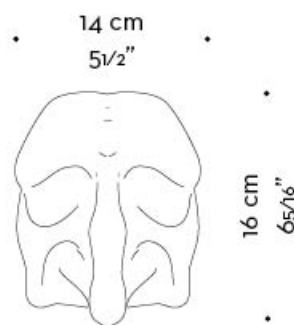

# Maschera

by Romeo Sozzi

Для улицы

Габариты

**ARLECCHINO**  
12,5×14×sp12 cm  
4 15/16×5 1/2×h4 3/4 inches

**BRIGHELLA**  
13×14×sp11,5  
5 1/8×5 1/2×h4 1/2 inches

**PANTALONE**  
14×16×sp11  
5 1/2×6 5/16×h4 5/16 inches

**PULCINELLA**  
14×14,5×sp17  
5 1/2×5 11/16×h6 11/16 inches