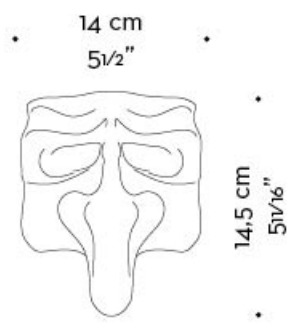

# Maschera

by Romeo Sozzi

Для улицы

Габариты

**ARLECCHINO**  
12,5×14×sp12 cm  
4 15/16×5 1/2×h4 3/4 inches

**BRIGHELLA**  
13×14×sp11,5  
5 1/8×5 1/2×h4 1/2 inches

**PANTALONE**  
14×16×sp11  
5 1/2×6 5/16×h4 5/16 inches

**PULCINELLA**  
14×14,5×sp17  
5 1/2×5 11/16×h6 11/16 inches