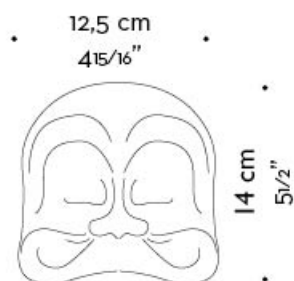

# Maschera

by Romeo Sozzi

Для улицы

Габариты

**ARLECCHINO**  
12,5×14×sp12 cm  
4 15/16×5 1/2×h4 3/4 inches

**BRIGHELLA**  
13×14×sp11,5  
5 1/8×5 1/2×h4 1/2 inches

**PANTALONE**  
14×16×sp11  
5 1/2×6 5/16×h4 5/16 inches

**PULCINELLA**  
14×14,5×sp17  
5 1/2×5 11/16×h6 11/16 inches