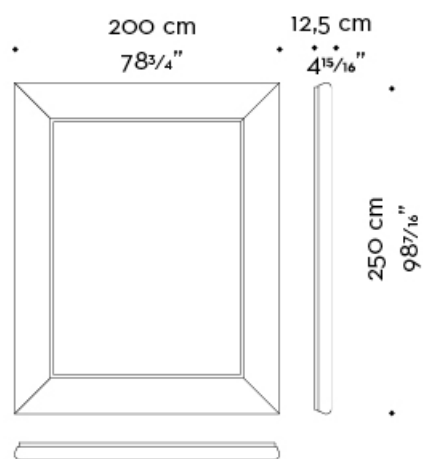

Michelle

by Romeo Sozzi

Зеркала

Габариты

MICHELLE