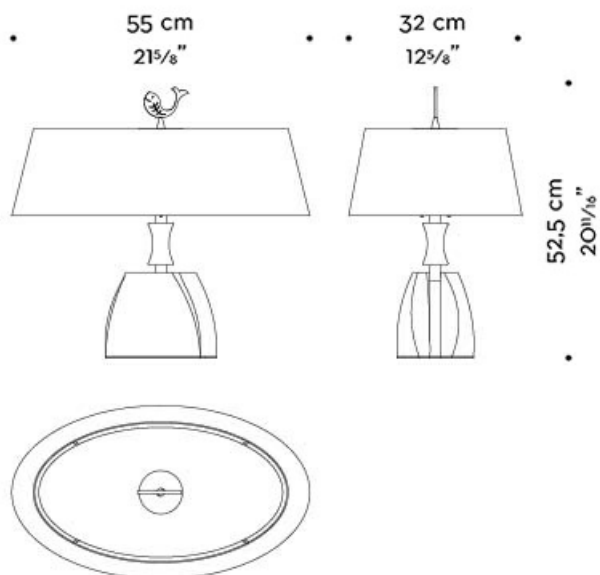

Misultin

by Romeo Sozzi

Лампы

Габариты

MISULTIN *mod.a*