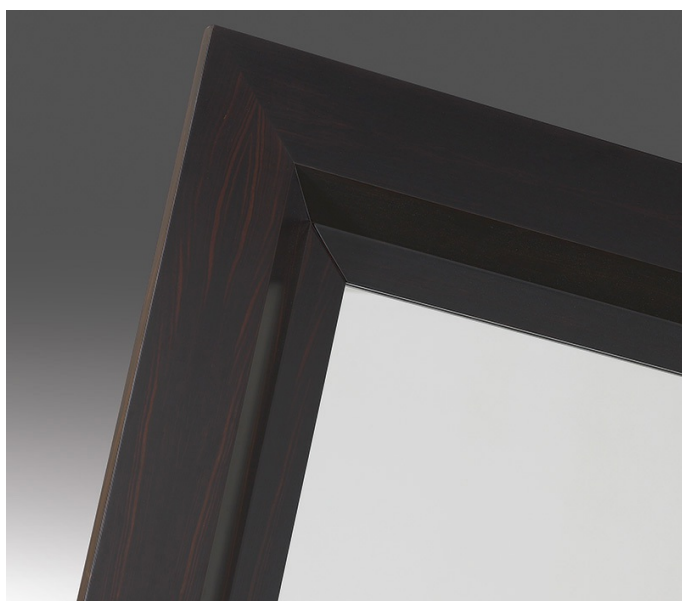

# Mondù

by Romeo Sozzi

Зеркала

## Отражения стиля

Реальность – это игра отражений. Mondù – это настенное зеркало с рамкой из разных пород дерева и бронзовым основанием.