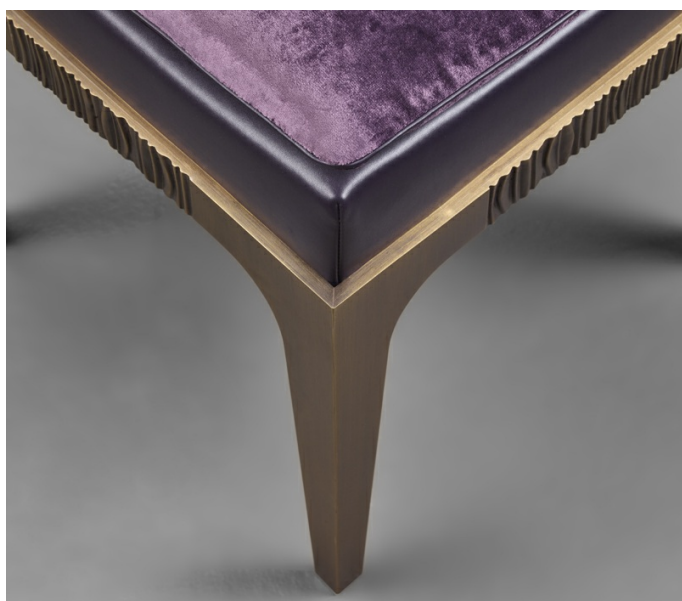

# Montagu

by David Collins - David Collins Studio

Стулья и кресла / Коллекция The London Collection

## Английская элегантность

Montagu – это табурет из коллекции The London Collection, созданной в сотрудничестве со студией David Collins Studio и отражающей элегантность самых знаменитых садов Лондона. Табурет имеет каркас из полированной ковanej бронзы с элементами из полированной ребристой бронзы. Сиденье обито кожей, а тканевая подушка имеет детали из кожи. Также доступны варианты в виде скамьи и кровати.