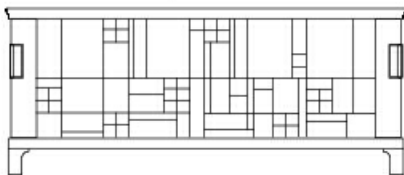

Oolong

by Romeo Sozzi

Шкафы / Milano 2021

Габариты

Oolong

by Romeo Sozzi

Шкафы / Milano 2021

326 cm
128³/₈"

56,5 cm
22¹/₄"

98 cm
38⁹/₁₆"

236 cm
92¹⁵/₁₆"

56,5 cm
22¹/₄"

98 cm
38⁹/₁₆"

286 cm
112⁵/₈"

56,5 cm
22¹/₄"

98 cm
38⁹/₁₆"