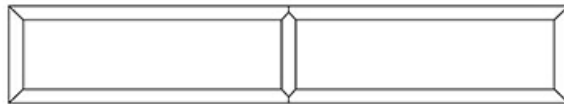

Oolong

by Romeo Sozzi

Шкафы / Milano 2021

Габариты

Oolong

by Romeo Sozzi

Шкафы / Milano 2021

326 cm
128³/₈"

56,5 cm
22¹/₄"

98 cm
38⁹/₁₆"

236 cm
92¹⁵/₁₆"

56,5 cm
22¹/₄"

98 cm
38⁹/₁₆"

286 cm
112⁵/₈"

56,5 cm
22¹/₄"

98 cm
38⁹/₁₆"