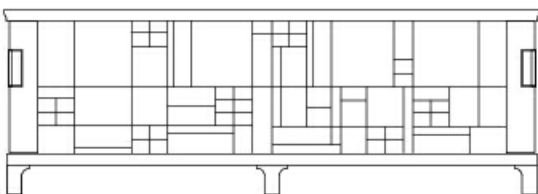

Oolong

by Romeo Sozzi

Шкафы / Milano 2021

Габариты

Oolong

by Romeo Sozzi

Шкафы / Milano 2021

326 cm
128³/₈"

56,5 cm
22¹/₄"

98 cm
38⁹/₁₆"

236 cm
92¹⁵/₁₆"

56,5 cm
22¹/₄"

98 cm
38⁹/₁₆"

286 cm
112⁵/₈"

56,5 cm
22¹/₄"

98 cm
38⁹/₁₆"