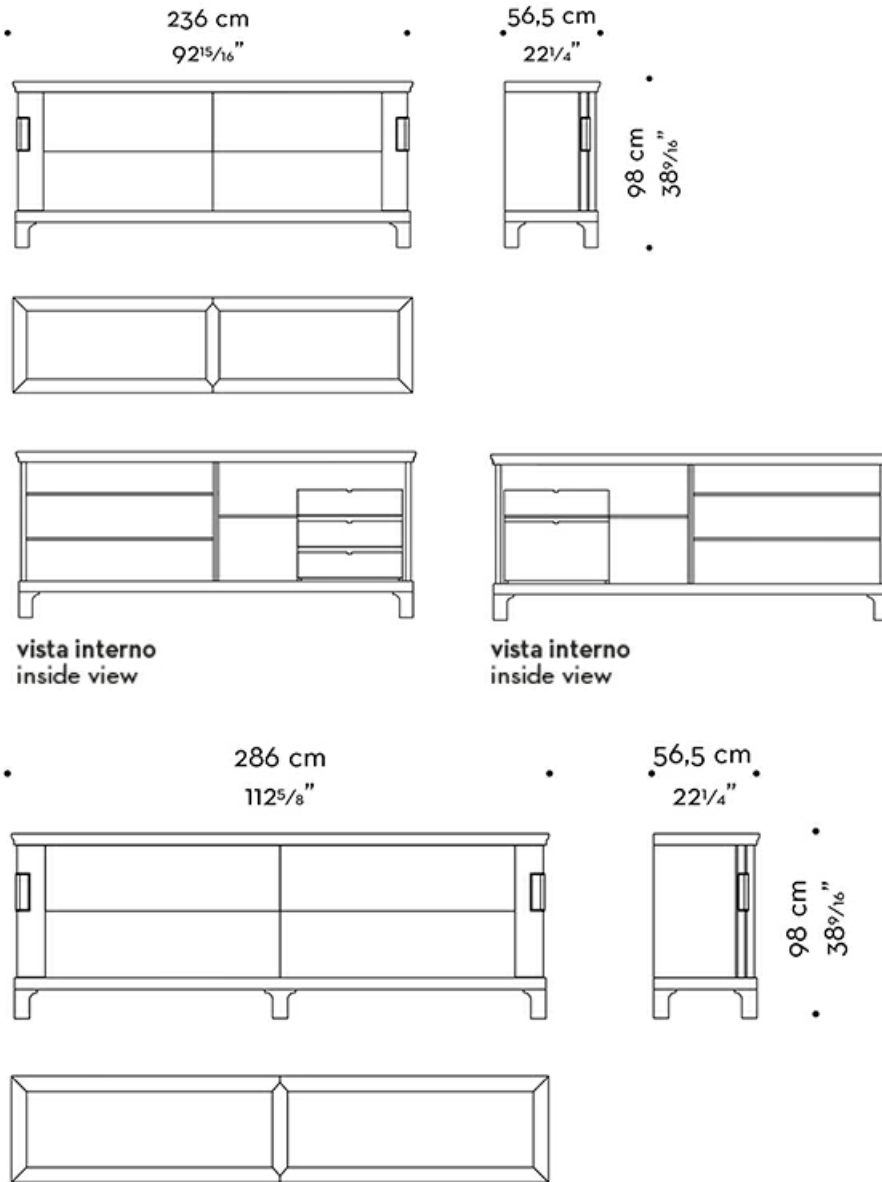

Oolong

by Romeo Sozzi

Шкафы / Milano 2021

Oolong

by Romeo Sozzi

Шафы / Milano 2021

Черный дракон с Запада

Oolong – это низкий шкаф с раздвижными дверцами. Он создан по мотивам чайных церемоний Китая, при этом особое внимание уделено деталям и жестам. Шкаф выполнен из дерева, полки – из стекла. Доступны варианты комплектации: LED-подсветка передней панели ящиков и полок, обтянутых кожей.

Oolong

by Romeo Sozzi

Шкафы / Milano 2021

Габариты

Oolong

by Romeo Sozzi

Шкафы / Milano 2021

326 cm
128³/₈"

56,5 cm
22¹/₄"

98 cm
38⁹/₁₆"

236 cm
92¹⁵/₁₆"

56,5 cm
22¹/₄"

98 cm
38⁹/₁₆"

286 cm
112⁵/₈"

56,5 cm
22¹/₄"

98 cm
38⁹/₁₆"