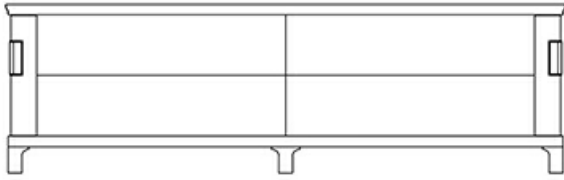

Oolong

by Romeo Sozzi

Шкафы / Milano 2021

Габариты

Oolong

by Romeo Sozzi

Шкафы / Milano 2021

326 cm
128³/₈"

56,5 cm
22¹/₄"

98 cm
38⁹/₁₆"

236 cm
92¹⁵/₁₆"

56,5 cm
22¹/₄"

98 cm
38⁹/₁₆"

286 cm
112⁵/₈"

56,5 cm
22¹/₄"

98 cm
38⁹/₁₆"