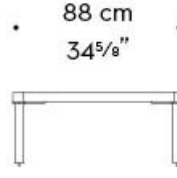

tavolo basso B-C
coffee table B-C