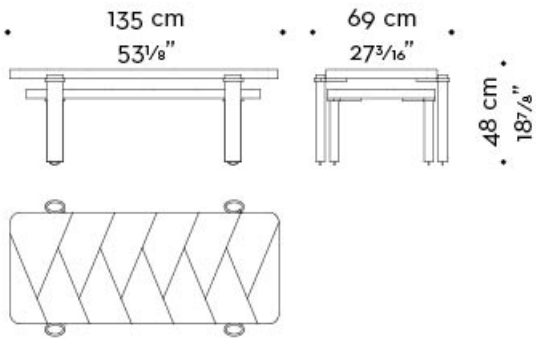

Passepartout

by Romeo Sozzi

Стол

Габариты

PASSEPARTOUT

tavolo basso A + B
coffee table A + B