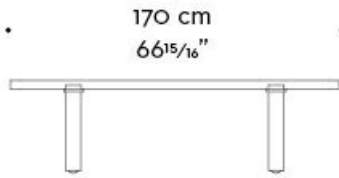

Passepartout

by Romeo Sozzi

Стол

tavolo basso A
coffee table A