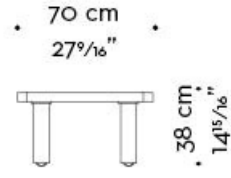

Passepartout

by Romeo Sozzi

Стол

Габариты

PASSEPARTOUT

tavolo basso A + B
coffee table A + B

tavolo basso A
coffee table A

PASSEPARTOUT large

tavolo basso B
coffee table B

tavolo basso A+B+C
coffee table A+B+C

Passepartout

by Romeo Sozzi

Стол

tavolo basso A
coffee table A

tavolo basso B-C
coffee table B-C