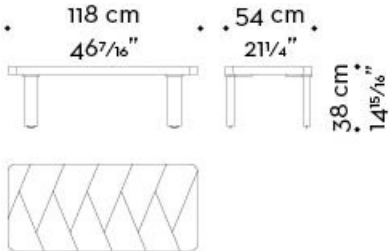

PASSEPARTOUT large

tavolo basso B
coffee table B