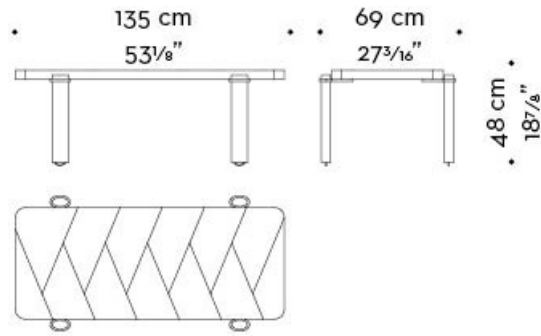

tavolo basso A
coffee table A