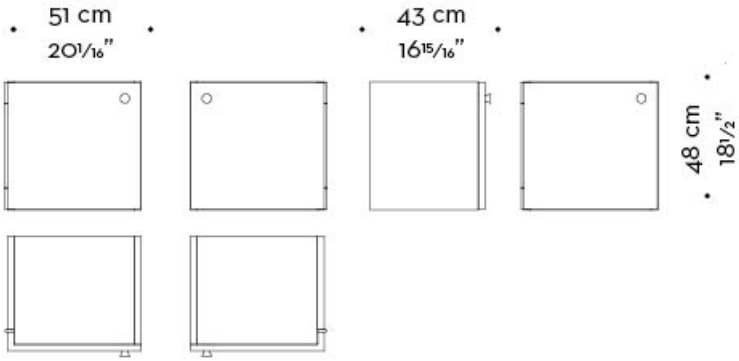

Peggy

by Romeo Sozzi

Шкафы

Габариты

scelf

• da 180 a 300 cm
from 70⁷/₈" to 118¹/₈"

• • 43 cm
16¹⁵/₁₆" •

Peggy

chest of drawers

Peggy

by Romeo Sozzi

Шкафы

drawer unit

• 50 cm •
19¹¹/₁₆"

• 35 cm •
13³/₄"

• 32.5 cm •
12¹³/₁₆"

display case

• 34 cm •
13³/₈"

• 35 cm •
13³/₄"

• 26 cm •
10¹/₄"