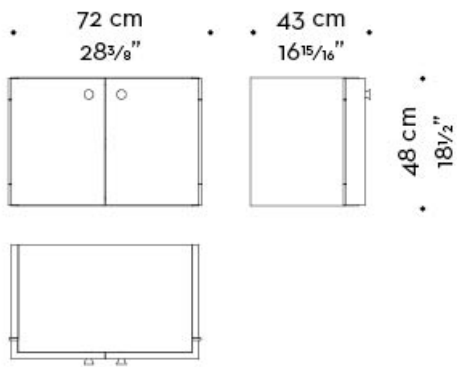

Peggy

by Romeo Sozzi

Шкафы

Габариты

scelf

• da 180 a 300 cm
from 70⁷/₈" to 118¹/₈"

• • 43 cm
16¹⁵/₁₆" •

Peggy

chest of drawers

Peggy

by Romeo Sozzi

Шкафы

drawer unit

• 50 cm •
19¹¹/₁₆"

• 35 cm •
13³/₄"

• 32.5 cm •
12¹³/₁₆"

display case

• 34 cm •
13³/₈"

• 35 cm •
13³/₄"

• 26 cm •
10¹/₄"