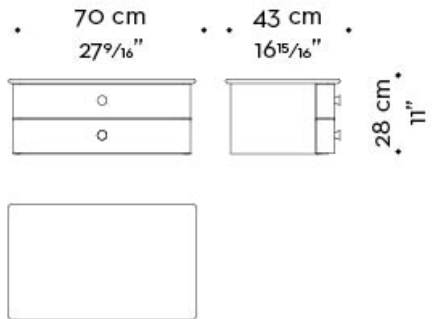

Peggy

by Romeo Sozzi

Шкафы

Габариты

scelf

• da 180 a 300 cm
from 70⁷/₈" to 118¹/₈"

• • 43 cm
16¹⁵/₁₆" •

Peggy

by Romeo Sozzi

Шкафы

spacer

adjustable foot

Peggy

by Romeo Sozzi

Шкафы

cabinet with 1-2 doors

chest of drawers

Peggy

by Romeo Sozzi

Шкафы

drawer unit

• 50 cm •
19¹¹/₁₆"

• 35 cm •
13³/₄"

• 32.5 cm •
12¹³/₁₆"

display case

• 34 cm •
13³/₈"

• 35 cm •
13³/₄"

• 26 cm •
10¹/₄"