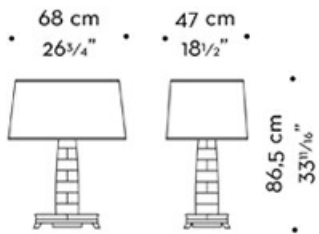

Pia

by Romeo Sozzi

Лампы

Pia

by Romeo Sozzi

Лампы

Скульптурная лампа

Настольная лампа Pia имеет основание из кованой бронзы и каркас из эбенового дерева и полностью обита кожей: это скульптура, на которой удобно расположился сшитый вручную абажур. Светодиодное освещение с технологией ICOSAEDRO и сенсорным зажиганием.

Pia

by Romeo Sozzi

Лампы

Габариты

structure in leather

structure in ebony