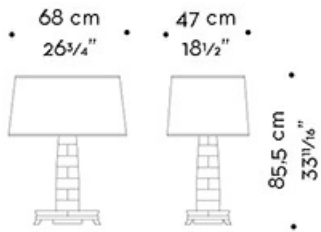

Доступна со светодиодными элементами с технологией ICOSAEDRO и сенсорным выключателем.

Pia

by Romeo Sozzi

Лампы

Габариты

structure in leather

structure in ebony