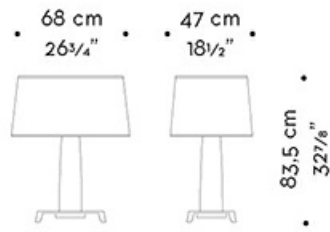

Доступна со светодиодными элементами с технологией ICOSAEDRO и сенсорным выключателем.

Pia

by Romeo Sozzi

Лампы

Габариты

structure in leather

structure in ebony