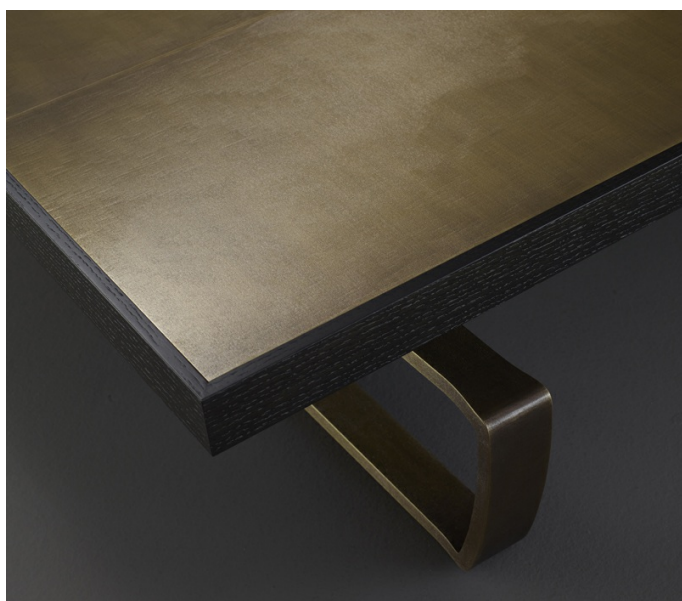

Saint Moritz

by Romeo Sozzi

Столы

Saint Moritz

by Romeo Sozzi

Стол

Баланс и динамичность

Динамичные линии корпуса, напоминающие сани. Сбалансированность и легкость: форма, масса и проверенная веками бронза. *Saint Moritz* – это кофейный столик с деревянной столешницей с разными вариантами отделки. Основание из чеканной бронзы по форме напоминает зимние сани. Можно заказать инкрустированную столешницу, столешницу из чеканной бронзы или мрамора *Calacatta Oro*.

Saint Moritz

by Romeo Sozzi

Столы

Габариты