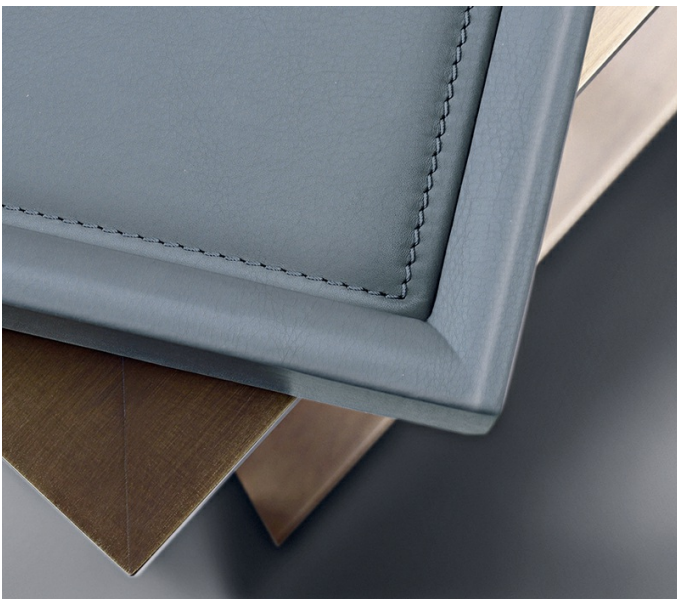

# Scarlett

by Romeo Sozzi

Стол

## Передвижной кофейный столик

Scarlett – небольшой стол квадратной формы на колесиках. Помимо оригинальной квадратной формы столик Scarlett отличается бронзовым основанием и съемным кожаным подносом.

# Scarlett

by Romeo Sozzi

Столы

Габариты