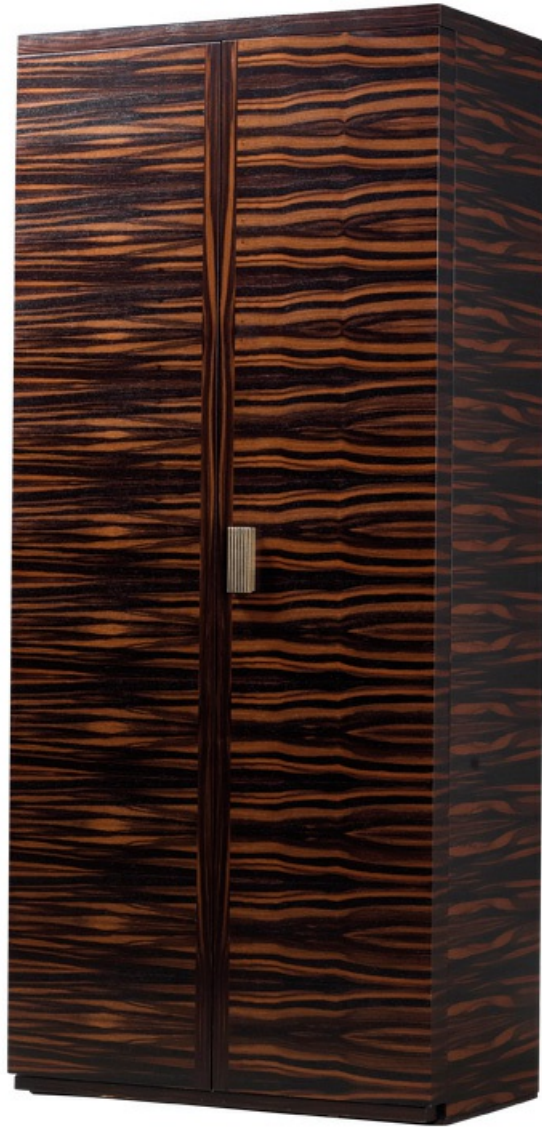

Stanley

by Romeo Sozzi

Шкафы

Stanley

by Romeo Sozzi

Шкафы

Увлечение на службе у совершенства

Шкаф Stanley – это личный трибьют основателя Promemoria Ромео Соцци кинематографу. Этот шкаф воплощает в себе зрелый дизайн Promemoria, который совершенствовался в течение многих лет. Его можно сравнить с известным кинорежиссером. Шкаф выполнен из дерева и украшен бронзовой ручкой. Все внутренние модули изготовлены из кожи (отсеки для хранения, папки и карманы) и украшены изящными швами с отделкой. Для освещения использованы LED-лампы. Отдельно можно заказать кожаный стул.

Stanley

by Romeo Sozzi

Шкафы

Габариты