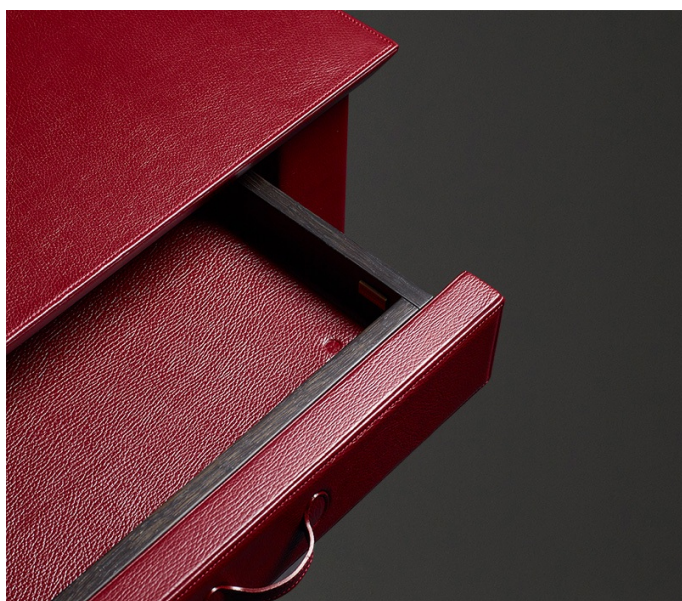

Theo

by Romeo Sozzi

Столы

Theo

by Romeo Sozzi

Стол

Роскошь кроется в деталях

Theo – это небольшой стол с выдвижным ящиком. Полностью обитый тканью или кожей столик Theo создает плавный контраст с бронзовыми ножками и ручками. Предлагается с обивкой и ручками из кожи.

Theo

by Romeo Sozzi

Стол

Габариты