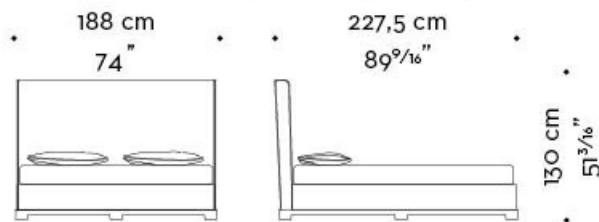

mod. C
letto-testata alta - bed-high headboard