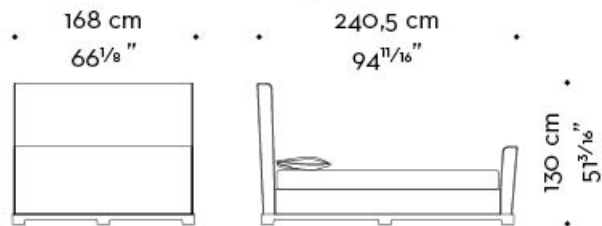

Wanda

by Romeo Sozzi

Кровати

Габариты

WANDA 01

mod. A
letto-testata bassa - bed-low headboard

mod. B
letto-testata bassa-pediera - bed-low headboard-footboard

mod. C
letto-testata alta - bed-high headboard

mod. D
letto-testata alta-pediera - bed-high headboard-footboard

materasso - mattress
160x205 cm - 63x80¹¹/₁₆ inches

rete - bedspring
150x201 cm - 59¹/₁₆x79¹/₈ inches

Wanda

by Romeo Sozzi

Кровати

WANDA 02

mod. A
letto-testata bassa - bed-low headboard

mod. B
letto-testata bassa-pediera - bed-low headboard-footboard

mod. C
letto-testata alta - bed-high headboard

mod. D
letto-testata alta-pediera - bed-high headboard-footboard

materasso - mattress
180x205 cm - 70⁷/₈x80¹¹/₁₆ inches

mod. D
letto-testata alta-pediera - bed-high headboard-footboard

materasso - mattress

190×205 cm - 74¹³/₁₆×80¹¹/₁₆ inches

rete - bedspring

180×201 cm - 70⁷/₈×79¹/₈ inches

Wanda

by Romeo Sozzi

Кровати