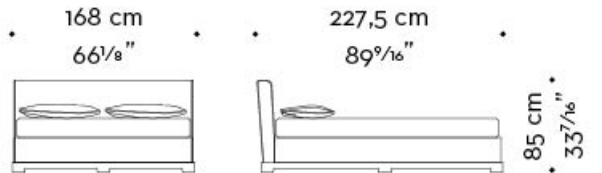

Wanda

by Romeo Sozzi

Кровати

Габариты

WANDA 01

mod. A
letto-testata bassa - bed-low headboard

mod. B
letto-testata bassa-pediera - bed-low headboard-footboard

mod. C
letto-testata alta - bed-high headboard

mod. D
letto-testata alta-pediera - bed-high headboard-footboard

materasso - mattress
160x205 cm - 63x80¹¹/₁₆ inches

rete - bedspring
150x201 cm - 59¹/₁₆x79¹/₈ inches

Wanda

by Romeo Sozzi

Кровати

WANDA 02

mod. A
letto-testata bassa - bed-low headboard

mod. B
letto-testata bassa-pediera - bed-low headboard-footboard

mod. C
letto-testata alta - bed-high headboard

mod. D
letto-testata alta-pediera - bed-high headboard-footboard

materasso - mattress
180x205 cm - 70⁷/₈x80¹¹/₁₆ inches