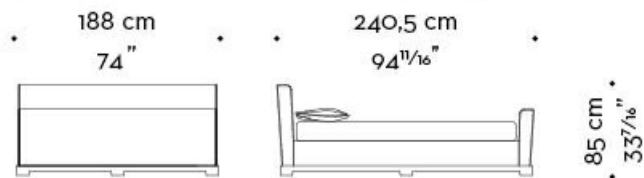

mod. B
letto-testata bassa-pediera - bed-low headboard-footboard