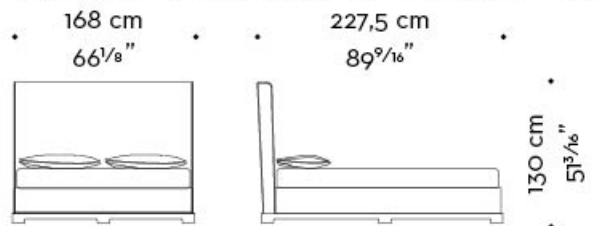

Wanda

by Romeo Sozzi

Кровати

Габариты

WANDA 01

mod. A
letto-testata bassa - bed-low headboard

mod. B
letto-testata bassa-pediera - bed-low headboard-footboard

mod. C
letto-testata alta - bed-high headboard

mod. D
letto-testata alta-pediera - bed-high headboard-footboard

materasso - mattress
160x205 cm - 63x80¹¹/₁₆ inches

rete - bedspring
150x201 cm - 59¹/₁₆x79¹/₈ inches

Wanda

by Romeo Sozzi

Кровати

WANDA 02

mod. A
letto-testata bassa - bed-low headboard

mod. B
letto-testata bassa-pediera - bed-low headboard-footboard

mod. C
letto-testata alta - bed-high headboard

mod. D
letto-testata alta-pediera - bed-high headboard-footboard

materasso - mattress
180x205 cm - 70⁷/₈x80¹¹/₁₆ inches

mod. D
letto-testata alta-pediera - bed-high headboard-footboard

materasso - mattress

190×205 cm - 74¹³/₁₆×80¹¹/₁₆ inches

rete - bedspring

180×201 cm - 70⁷/₈×79¹/₈ inches

Wanda

by Romeo Sozzi

Кровати