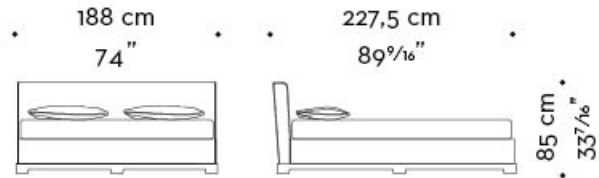

Wanda

by Romeo Sozzi

Кровати

Габариты

WANDA 01

mod. A
letto-testata bassa - bed-low headboard

mod. B
letto-testata bassa-pediera - bed-low headboard-footboard

mod. C
letto-testata alta - bed-high headboard

mod. D
letto-testata alta-pediera - bed-high headboard-footboard

materasso - mattress
160x205 cm - 63x80¹¹/₁₆ inches

rete - bedspring
150x201 cm - 59¹/₁₆x79¹/₈ inches

Wanda

by Romeo Sozzi

Кровати

WANDA 02

mod. A
letto-testata bassa - bed-low headboard

mod. B
letto-testata bassa-pediera - bed-low headboard-footboard

mod. C
letto-testata alta - bed-high headboard

mod. D
letto-testata alta-pediera - bed-high headboard-footboard

materasso - mattress
180x205 cm - 70⁷/₈x80¹¹/₁₆ inches

mod. D
letto-testata alta-pediera - bed-high headboard-footboard

materasso - mattress

190×205 cm - 74¹³/₁₆×80¹¹/₁₆ inches

rete - bedspring

180×201 cm - 70⁷/₈×79¹/₈ inches

Wanda

by Romeo Sozzi

Кровати