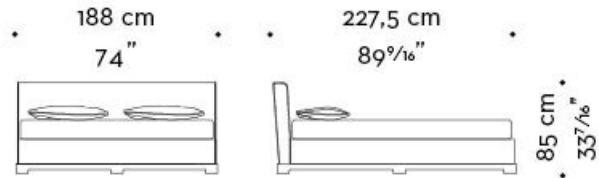

Wanda

by Romeo Sozzi

Кровати

Габариты

WANDA 02

mod. A
letto-testata bassa - bed-low headboard