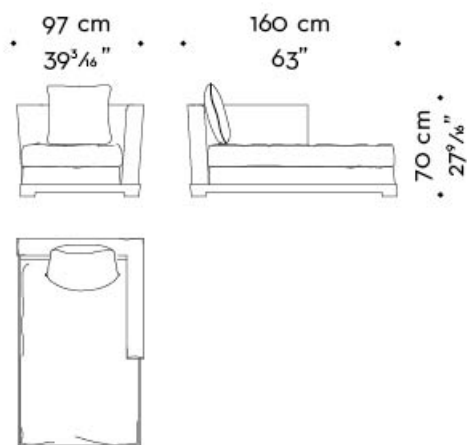

# Wanda

by Romeo Sozzi  
Диваны и кресла

Габариты

*chaise longue dx*

*chaise longue sx*

*dormeuse*