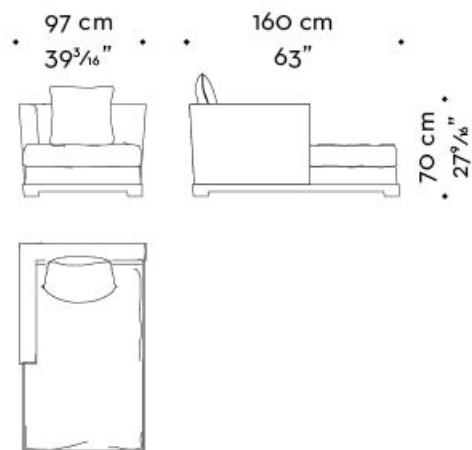

## Комфорт и отдых

Кушетка Wanda – это место идеального комфорта: она мягкая, широкая, и позволяет максимально насладиться отдыхом. Wanda имеет основание из бука и обита несъемной тканью. Доступен вариант с целиком обитым тканью основанием. Эта кушетка входит в линейку мягкой мебели Wanda, объединенной схожим дизайном.

# Wanda

by Romeo Sozzi  
Диваны и кресла

Габариты

*chaise longue dx*

*chaise longue sx*

*dormeuse*