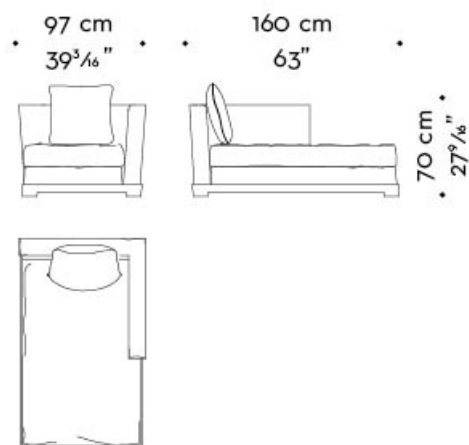

Wanda

by Romeo Sozzi
Диваны и кресла

Габариты

chaise longue dx

chaise longue sx

dormeuse