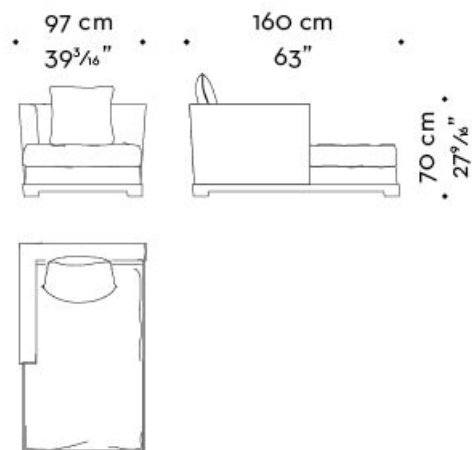

Wanda

by Romeo Sozzi

Диваны и кресла

Wanda

by Romeo Sozzi
Диваны и кресла

Комфорт и отдых

Кушетка Wanda – это место идеального комфорта: она мягкая, широкая, и позволяет максимально насладиться отдыхом. Wanda имеет основание из бука и обита несъемной тканью. Доступен вариант с целиком обитым тканью основанием. Эта кушетка входит в линейку мягкой мебели Wanda, объединенной схожим дизайном.

Wanda

by Romeo Sozzi
Диваны и кресла

Габариты

chaise longue dx

chaise longue sx

dormeuse