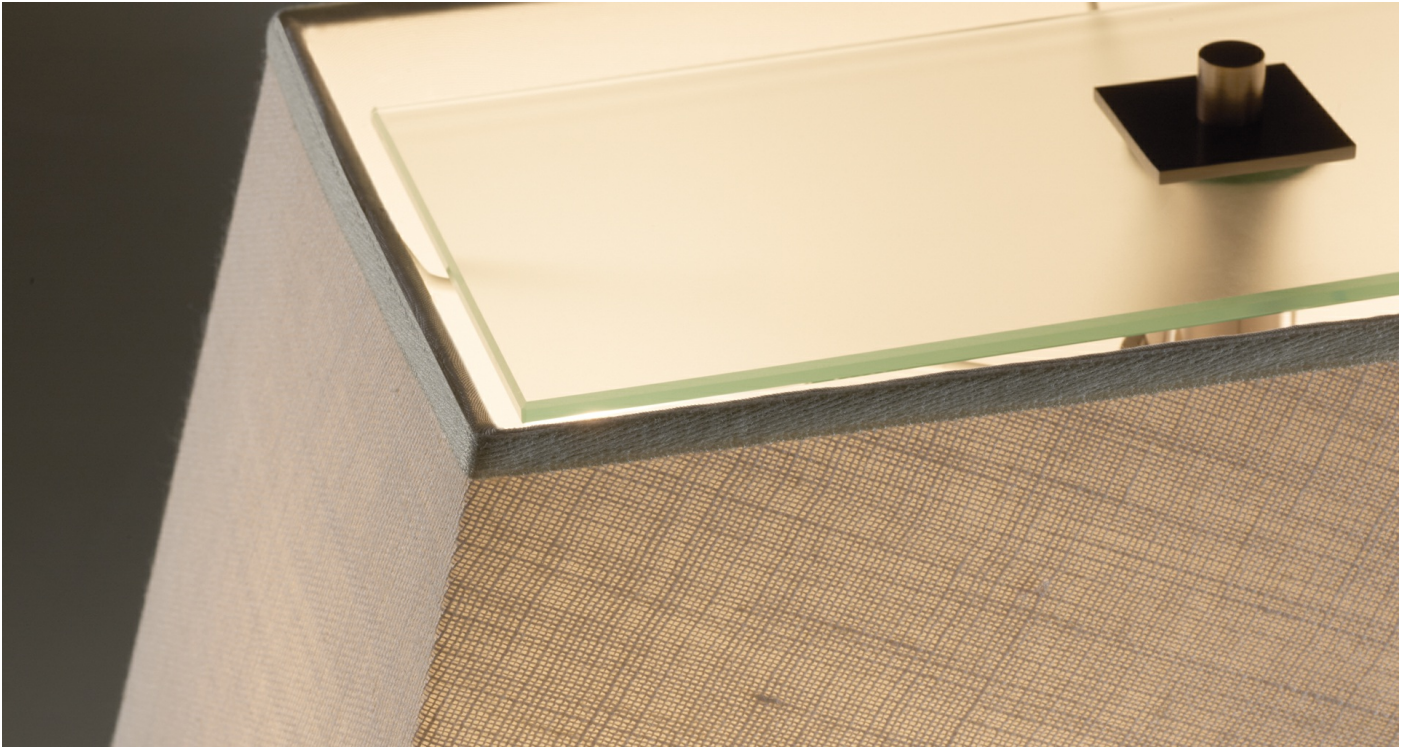

Warry Bronzo

by Romeo Sozzi

Лампы

Warry Bronzo

by Romeo Sozzi

Лампы

Изящность и технологичность

Геометрическая строгость напольной лампы Warry Bronzo контрастирует с мягкостью отделки и деталей. Каркас изготовлен из бронзы; абажур изготовлен из льняной или хлопковой ткани, либо из сшитого вручную шелка, светорассеиватели – метакрилатовые. Сенсорный выключатель. Светодиодные элементы с технологией ICOSAEDRO.

Warry Bronzo

by Romeo Sozzi

Лампы

Габариты