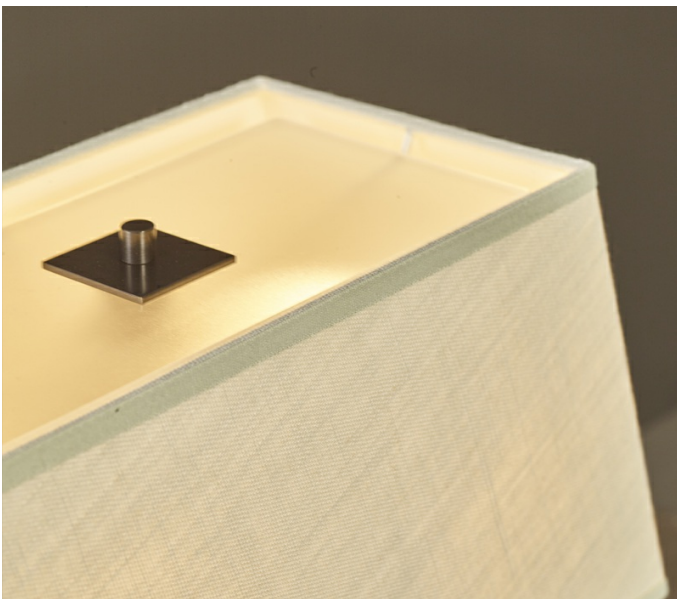

Warry Bronzo

by Romeo Sozzi

Лампы

Warry Bronzo

by Romeo Sozzi

Лампы

Изящность и технологичность

Геометрическая строгость настольной лампы Warry Bronzo контрастирует с мягкостью отделки и деталей. Каркас изготовлен из полированной темной бронзы; абажур изготовлен из льняной или хлопковой ткани, либо из сшитого вручную шелка. Сенсорный выключатель. Светодиодные элементы с технологией ICOSAEDRO.

Warry Bronzo

by Romeo Sozzi

Лампы

Габариты