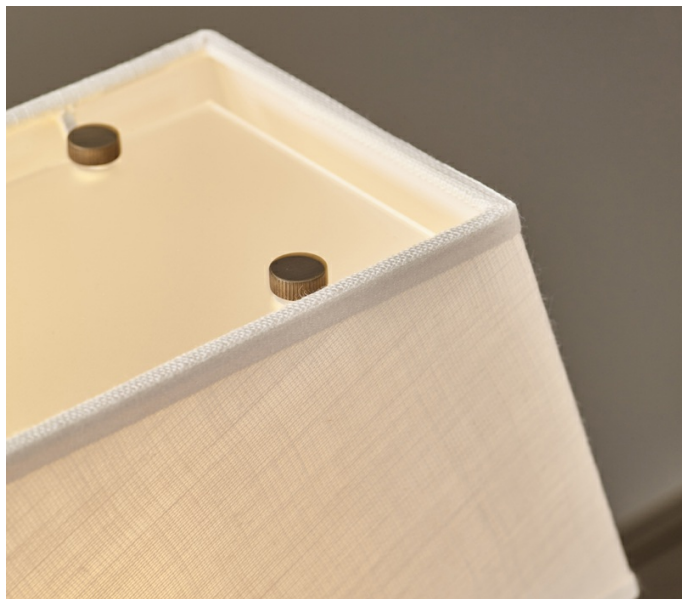

Warry

by Romeo Sozzi

Лампы

Warry

by Romeo Sozzi

Лампы

Изящность и технологичность

Геометрическая строгость настольной лампы Warry контрастирует с мягкостью отделки и деталей.

Каркас выполнен из эбенового дерева и имеет детали из полированной темной бронзы. Абажур изготовлен из льна, хлопка или сшитого вручную шелка.

Warry

by Romeo Sozzi

Лампы

Габариты