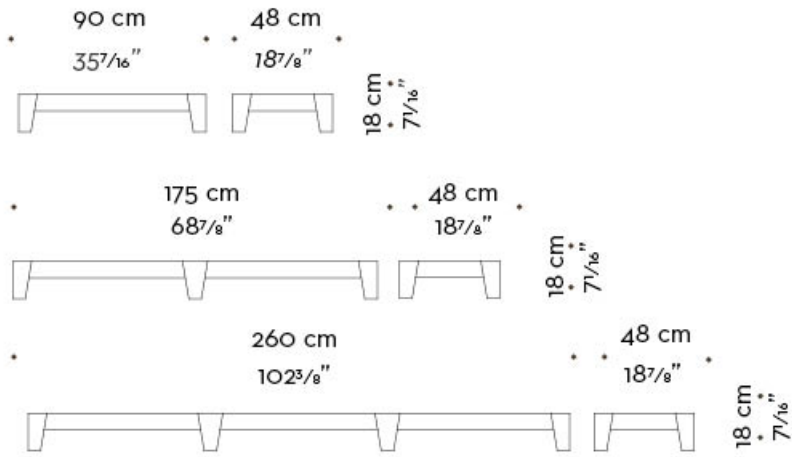

Amarcord

by Romeo Sozzi

1998

00