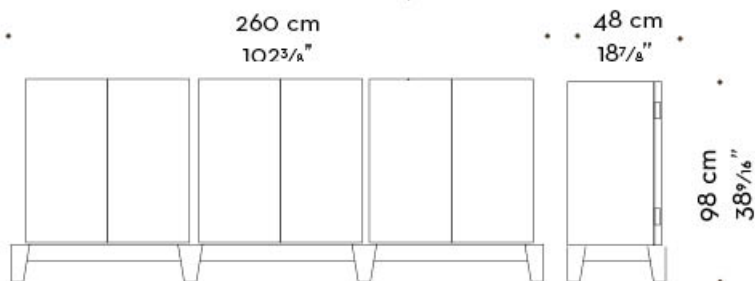

Amarcord

by Romeo Sozzi

1998

00