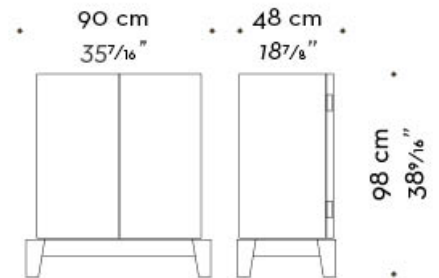

Amarcord

by Romeo Sozzi

1998

00