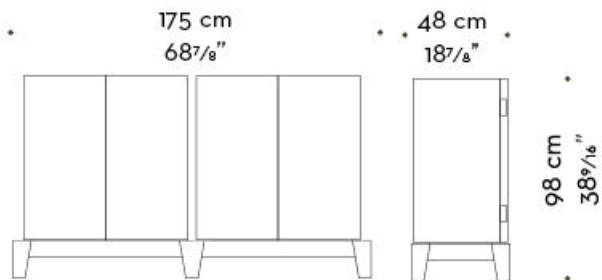

Amarcord

by Romeo Sozzi

1998

00