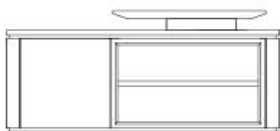

Au Bout de la Nuit

by Davide Sozzi

□□□ / Night Tales / 2016

Au Bout de la Nuit

by Davide Sozzi

□□□ / Night Tales / 2016

□□

168 cm
66¹/₈"
95 cm
37³/₈"

MOD.A

280 cm
110¹/₄"
230 cm
90⁹/₁₆"

168 cm
66¹/₈"
95 cm
37³/₈"

70 cm
27⁹/₁₆"
75 cm
29¹/₂"

168 cm
66¹/₈"
95 cm
37³/₈"

MOD.B

280 cm
110¹/₄"
230 cm
90⁹/₁₆"

168 cm
66¹/₈"
95 cm
37³/₈"