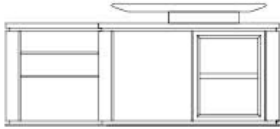

Au Bout de la Nuit

by Davide Sozzi

□□□ / Night Tales / 2016

Au Bout de la Nuit

by Davide Sozzi

□□□ / Night Tales / 2016

□□

168 cm
66¹/₈"
95 cm
37³/₈"

MOD.A

280 cm
110¹/₄"
230 cm
90⁹/₁₆"

168 cm
66¹/₈"
95 cm
37³/₈"

70 cm
27⁹/₁₆"
75 cm
29¹/₂"

168 cm
66¹/₈"
95 cm
37³/₈"

MOD.B

280 cm
110¹/₄"
230 cm
90⁹/₁₆"

168 cm
66¹/₈"
95 cm
37³/₈"