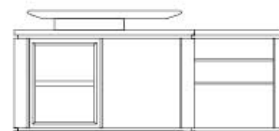

Au Bout de la Nuit

by Davide Sozzi

□□□ / Night Tales / 2016

Au Bout de la Nuit

by Davide Sozzi

□□□ / Night Tales / 2016

□□

168 cm
66¹/₈"
95 cm
37³/₈"

MOD.A

280 cm
110¹/₄"
230 cm
90⁹/₁₆"

168 cm
66¹/₈"
95 cm
37³/₈"

70 cm
27⁹/₁₆"
75 cm
29¹/₂"

168 cm
66¹/₈"
95 cm
37³/₈"

MOD.B

280 cm
110¹/₄"
230 cm
90⁹/₁₆"

168 cm
66¹/₈"
95 cm
37³/₈"