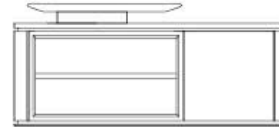

Au Bout de la Nuit

by Davide Sozzi

□□□ / Night Tales / 2016

Au Bout de la Nuit

by Davide Sozzi

□□□ / Night Tales / 2016

□□

168 cm
66¹/₈"
95 cm
37³/₈"

MOD.A

280 cm
110¹/₄"
230 cm
90⁹/₁₆"

168 cm
66¹/₈"
95 cm
37³/₈"

70 cm
27⁹/₁₆"
75 cm
29¹/₂"

168 cm
66¹/₈"
95 cm
37³/₈"

MOD.B

280 cm
110¹/₄"
230 cm
90⁹/₁₆"

168 cm
66¹/₈"
95 cm
37³/₈"