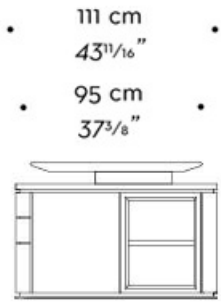

Au Bout de la Nuit

by Davide Sozzi

□□□ / Night Tales / 2016

MOD.C